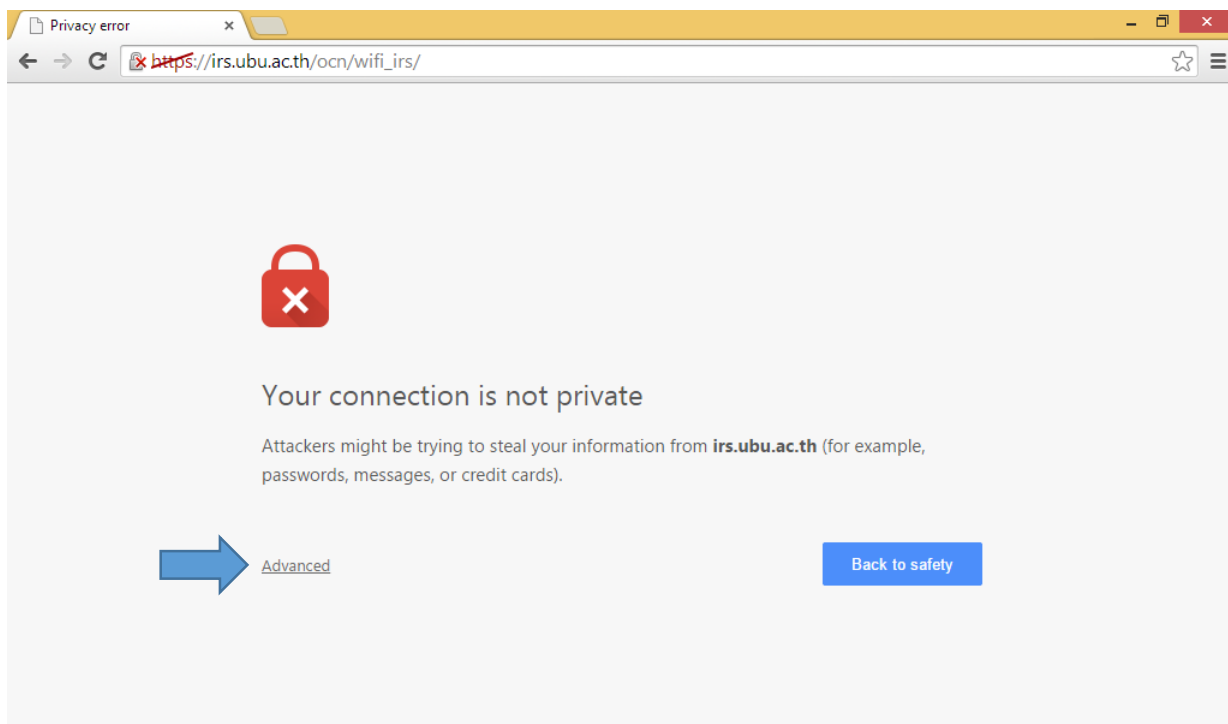

การเข้าใช้งานเว็บไซต์ที่เป็น https ด้วย Google Chrome

1. เมื่อเข้าเว็บไซต์แล้ว ขึ้นหน้าจอตั้งภาพ ให้คลิกที่ Advanced

2. จากนั้นคลิกที่ Proceed to ... ก็จะสามารถเข้าเว็บไซต์ได้ตามปกติ