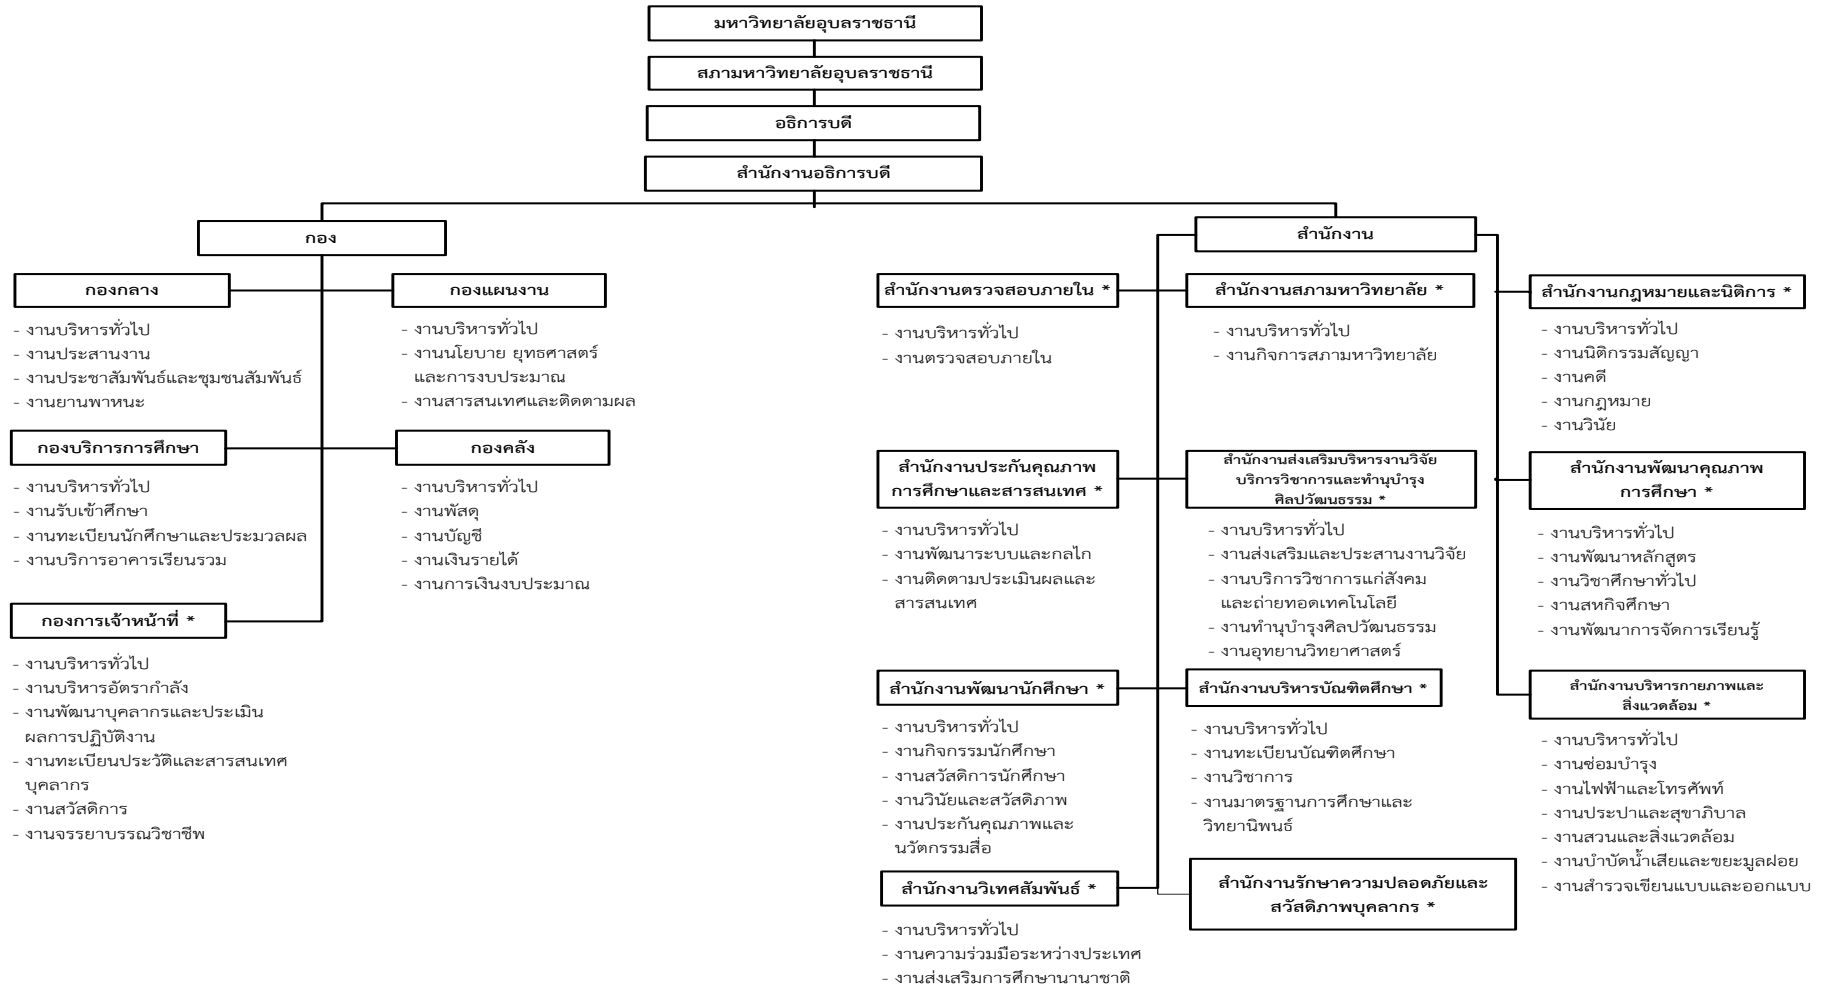

โครงสร้างการแบ่งส่วนราชการและส่วนงานภายใน สำนักงานอธิการบดี

หมายเหตุ * เป็นส่วนงานภายในที่จัดตั้งโดยสภามหาวิทยาลัยอุบลราชธานี

โครงสร้างองค์กร สำนักงานกฎหมายและนิติการ

โครงสร้างการแบ่งส่วนงานภายใน สำนักงานกฎหมายและนิติการ

หมายเหตุ การแบ่งส่วนราชการและส่วนงานภายใน มหาวิทยาลัยอุบลราชธานี