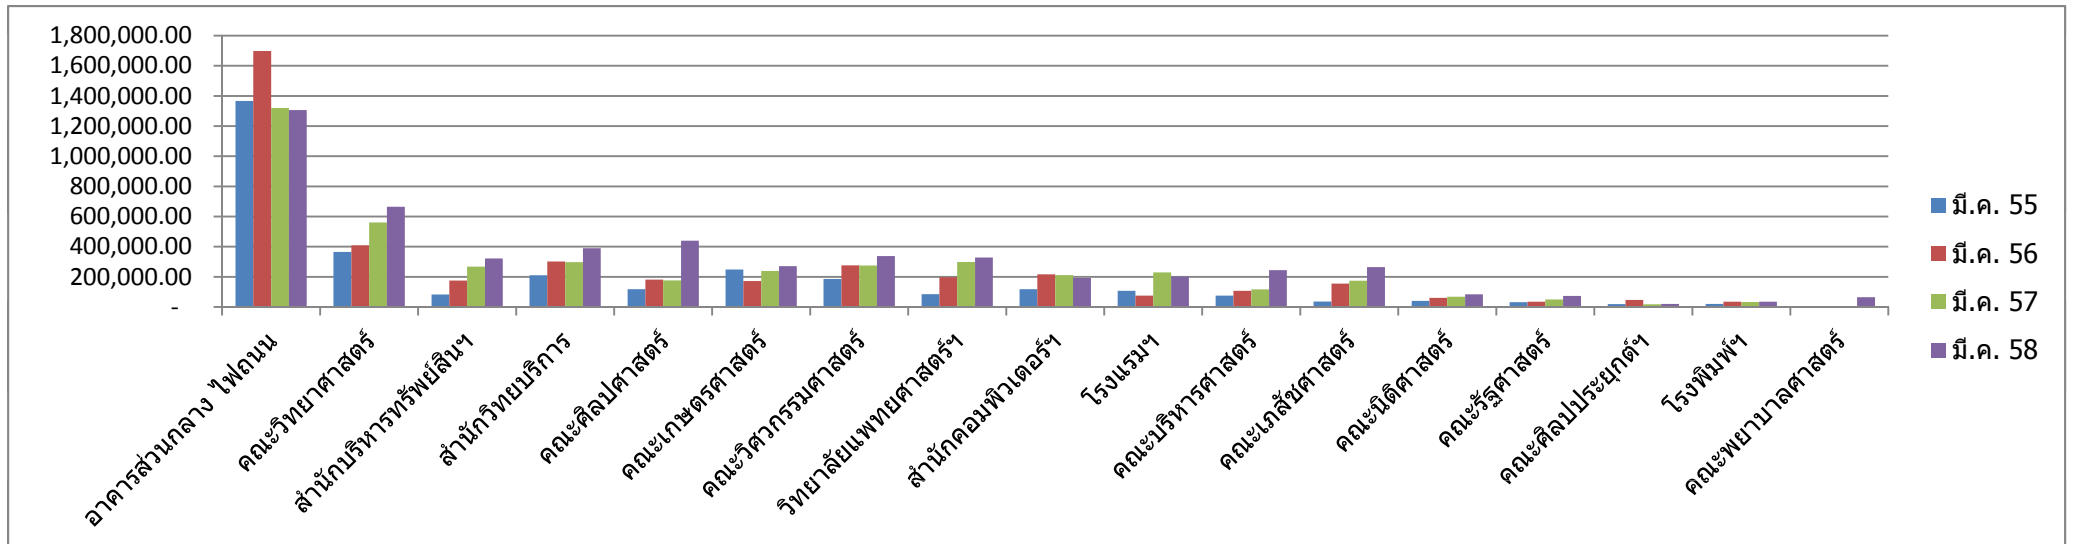

กราฟเปรียบเทียบการใช้ปริมาณไฟฟ้าของแต่ละคณะ/สำนัก/หน่วยงาน เดือนมีนาคม ปีงบประมาณ 2555 - 2558

(นายพลชาติ หอมหวล)

ผู้จัดทำข้อมูล

7/7/2558

(นายปรีทัศน์ มัทวานุกูล)

ผู้ตรวจสอบ

7/7/2558