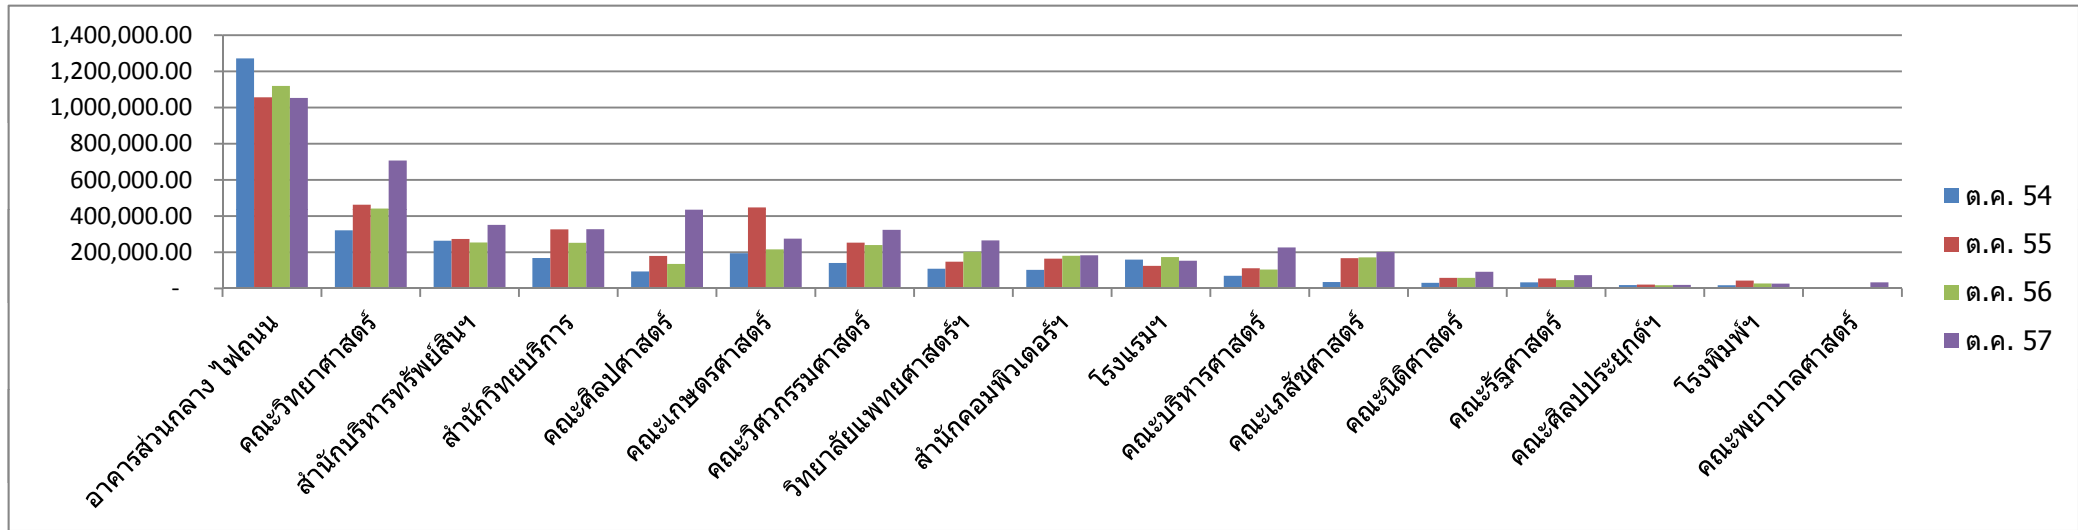

กราฟเปรียบเทียบการใช้ปริมาณไฟฟ้าของแต่ละคณะ/สำนัก/หน่วยงาน เดือนตุลาคม ปีงบประมาณ 2555 - 2558

(หน่วย: บาท)

กราฟเปรียบเทียบการใช้ปริมาณไฟฟ้าของแต่ละคณะ/สำนัก/หน่วยงาน เดือนพฤศจิกายน ปีงบประมาณ 2555 - 2558