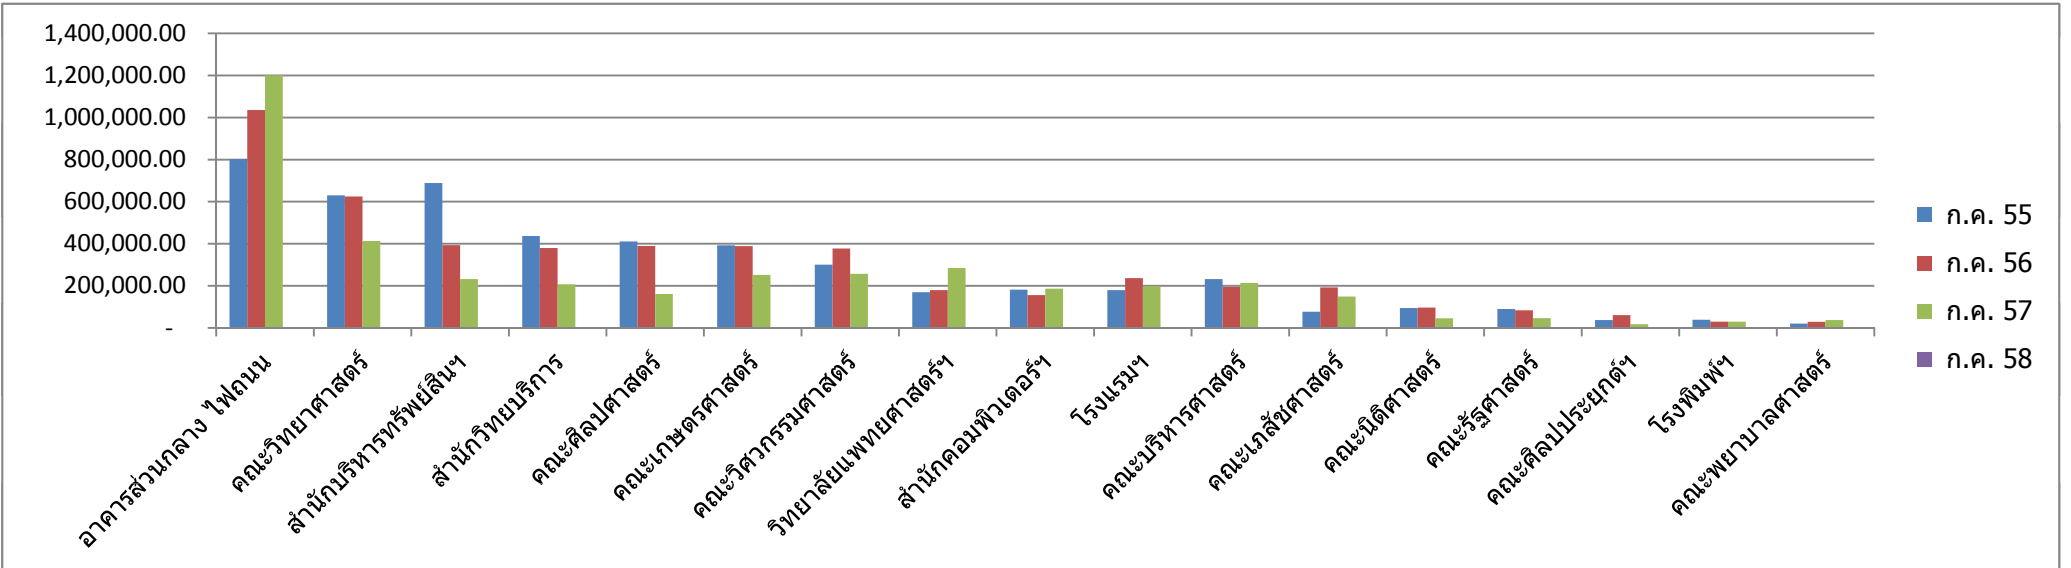

กราฟเปรียบเทียบการใช้ปริมาณไฟฟ้าของแต่ละคณะ/สำนัก/หน่วยงาน เดือนกรกฎาคม ปีงบประมาณ 2555 - 2558 (หน่วย: บาท)

(นายพลชาติ หอมหวล)

ผู้จัดทำข้อมูล

7/7/2558

(นายปรีทัศน์ มัทวานุกุล)

ผู้ตรวจสอบ

7/7/2558