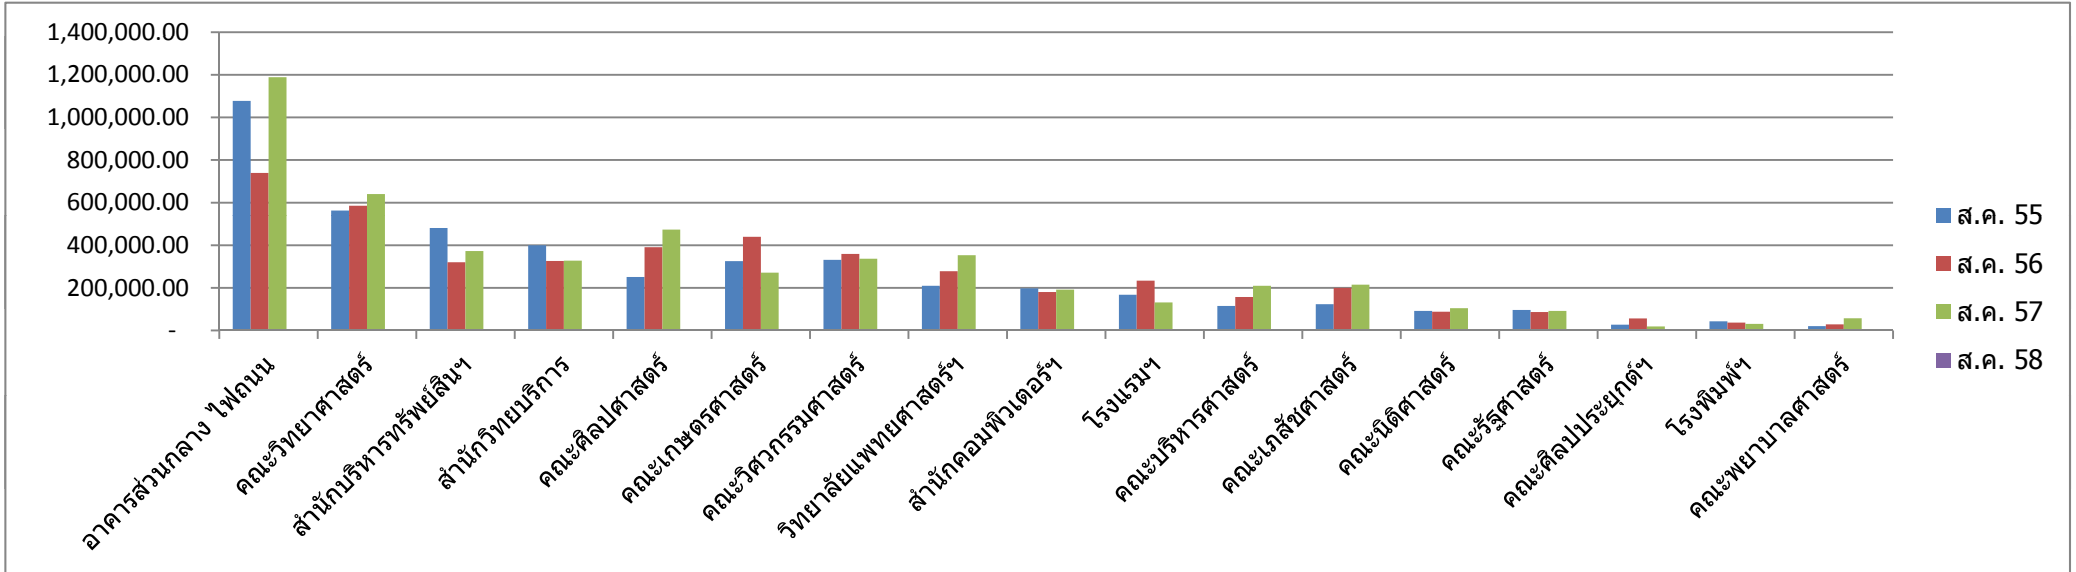

(นายพลชาติ หอมหวล)

ผู้จัดทำข้อมูล

7/7/2558

(นายปรีทัศน์ มัทวานุกุล)

ผู้ตรวจสอบ

7/7/2558

กราฟเปรียบเทียบการใช้ปริมาณไฟฟ้าของแต่ละคณะ/สำนัก/หน่วยงาน เดือนสิงหาคม ปีงบประมาณ 2555 - 2558 (หน่วย: บาท)

กราฟเปรียบเทียบการใช้ปริมาณไฟฟ้าของแต่ละคณะ/สำนัก/หน่วยงาน เดือนกันยายน ปีงบประมาณ 2555 - 2558 (หน่วย: บาท)