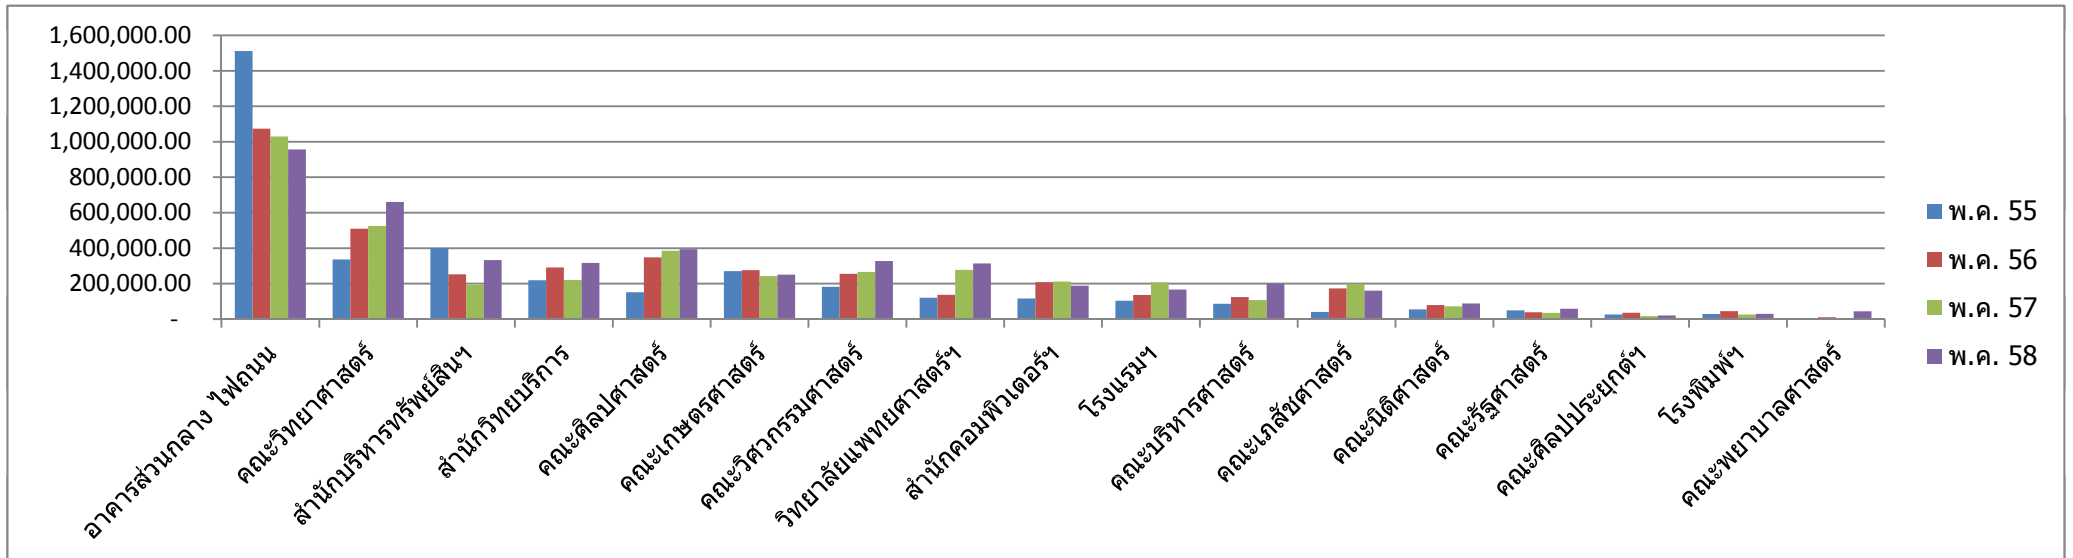

กราฟเปรียบเทียบการใช้ปริมาณไฟฟ้าของแต่ละคณะ/สำนัก/หน่วยงาน เดือนพฤษภาคม ปีงบประมาณ 2555 - 2558

(นายพลชาติ หอมหวล)

ผู้จัดทำข้อมูล

7/7/2558

(นายปรีทัศน์ มัทวานุกุล)

ผู้ตรวจสอบ

7/7/2558