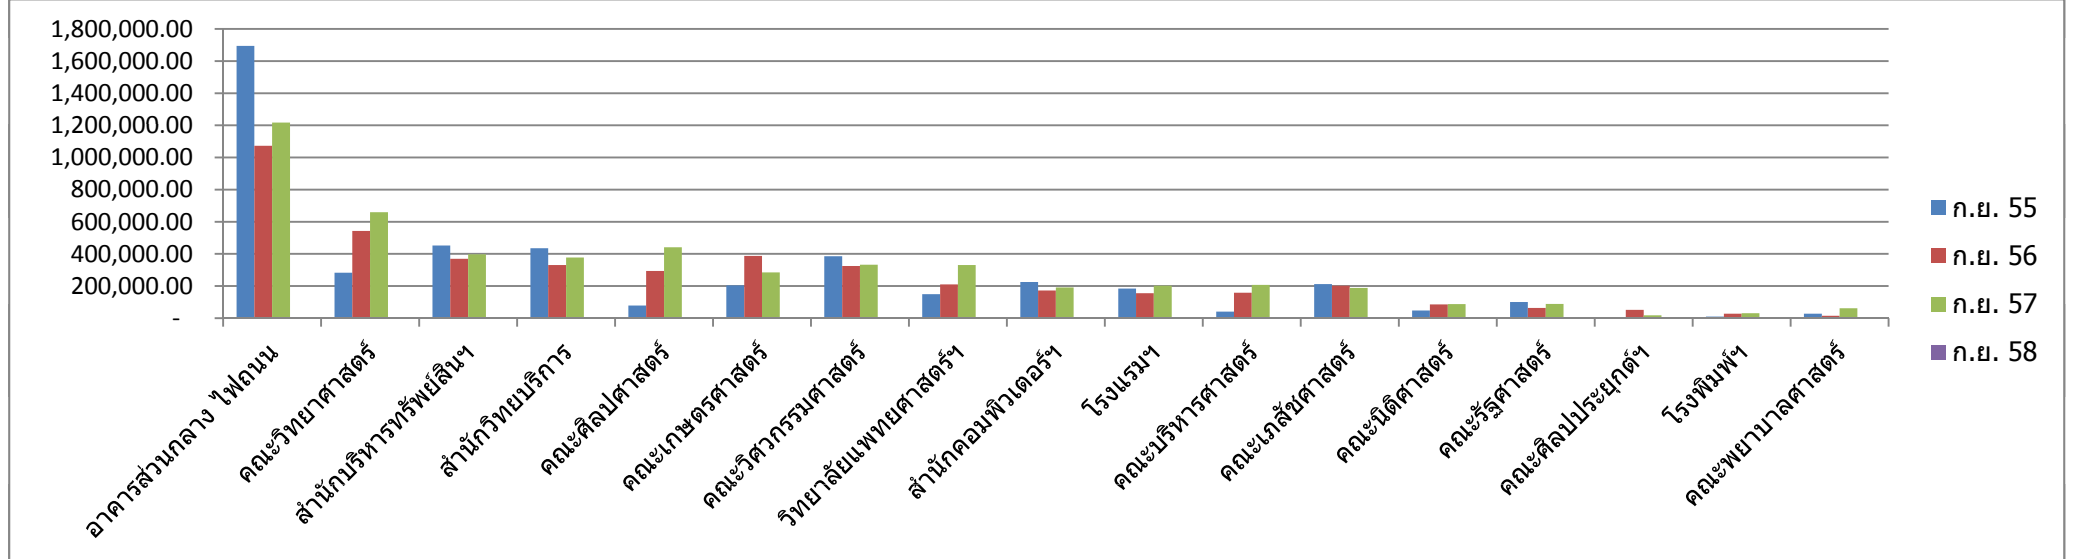

(นายพลชาติ หอมหวล)

ผู้จัดทำข้อมูล

7/7/2558

(นายปรีทัศน์ มัทวานุกุล)

ผู้ตรวจสอบ

7/7/2558

กราฟเปรียบเทียบการใช้ปริมาณไฟฟ้าของแต่ละคณะ/สำนัก/หน่วยงาน เดือนสิงหาคม ปีงบประมาณ 2555 - 2558 (หน่วย: บาท)

กราฟเปรียบเทียบการใช้ปริมาณไฟฟ้าของแต่ละคณะ/สำนัก/หน่วยงาน เดือนกันยายน ปีงบประมาณ 2555 - 2558 (หน่วย: บาท)