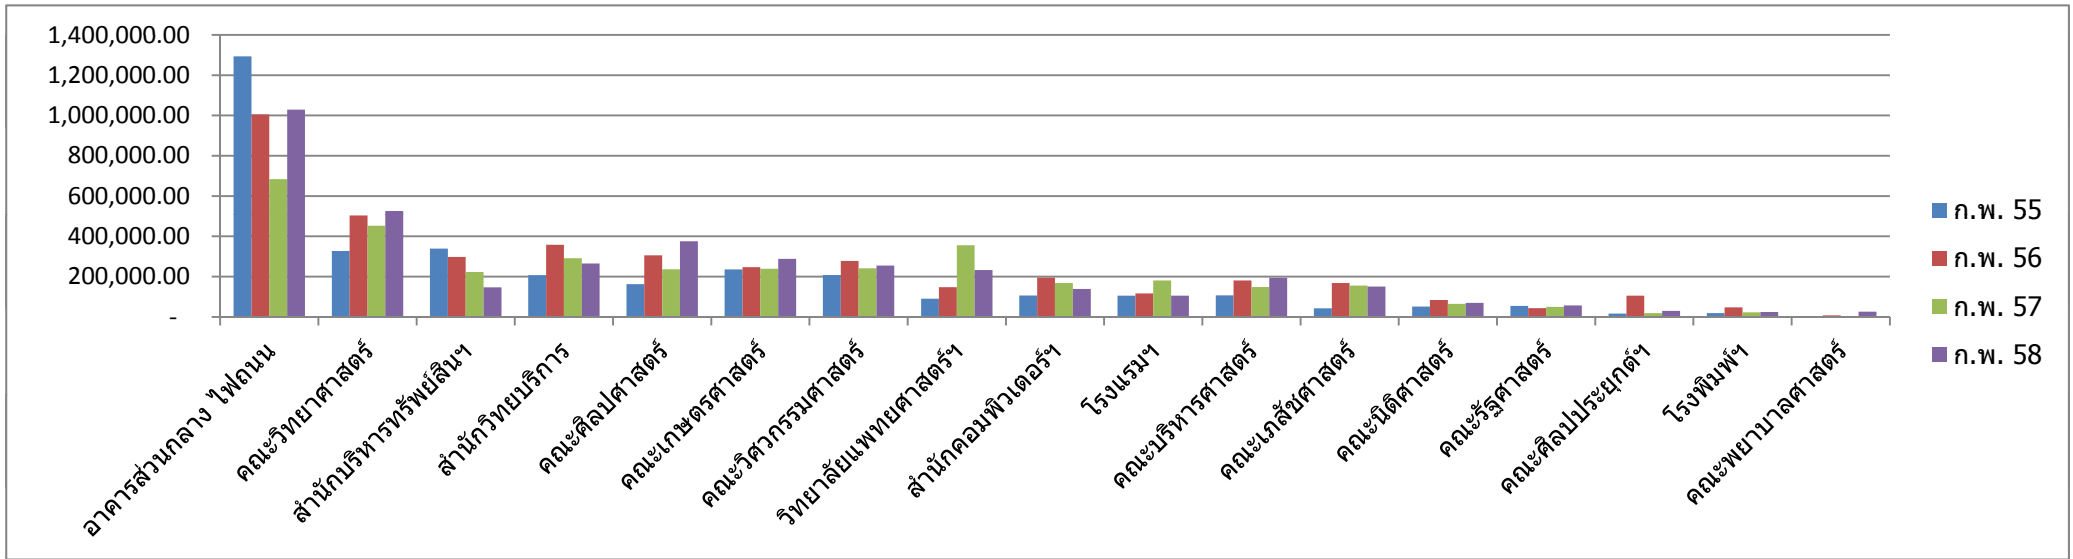

กราฟเปรียบเทียบการใช้ปริมาณไฟฟ้าของแต่ละคณะ/สำนัก/หน่วยงาน เดือนกุมภาพันธ์ ปีงบประมาณ 2555 - 2558

(หน่วย: บาท)

(หน่วย: บาท)