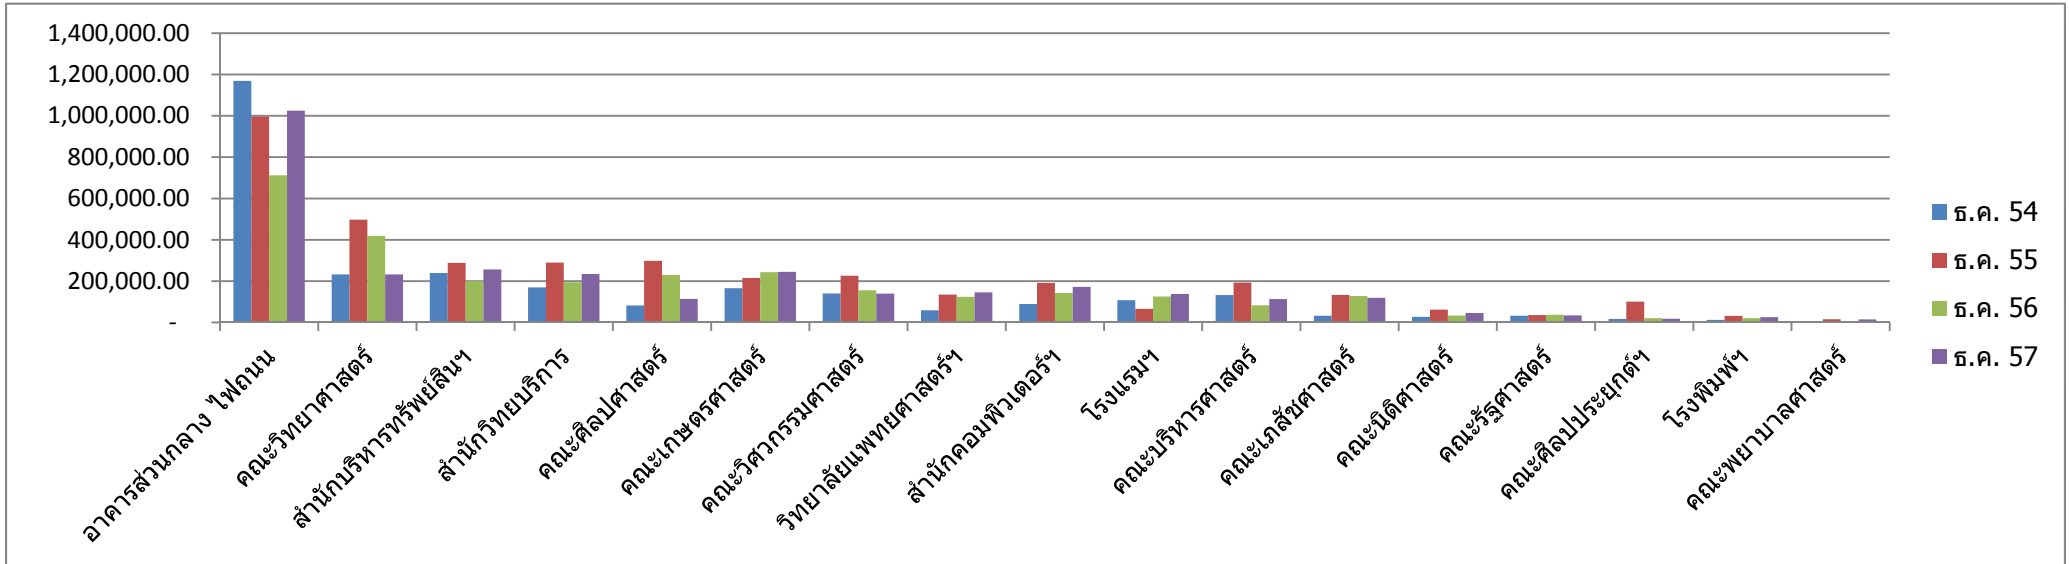

กราฟเปรียบเทียบการใช้ปริมาณไฟฟ้าของแต่ละคณะ/สำนัก/หน่วยงาน เดือนธันวาคม ปีงบประมาณ 2555 - 2558

(หน่วย: บาท)

(หน่วย: บาท)