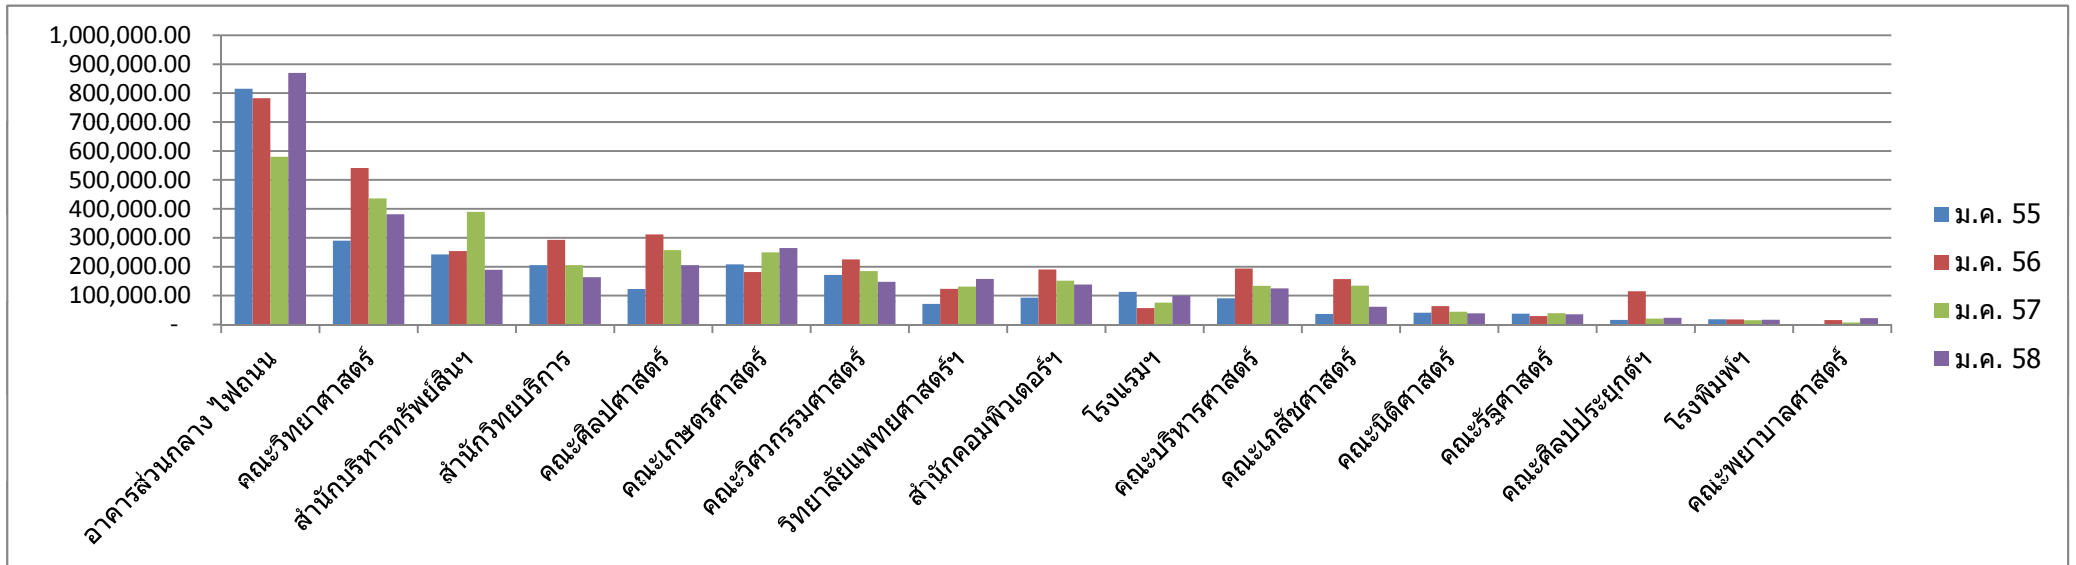

กราฟเปรียบเทียบการใช้ปริมาณไฟฟ้าของแต่ละคณะ/สำนัก/หน่วยงาน เดือนมกราคม ปีงบประมาณ 2555 - 2558

(นายพลชาติ หอมหวล)

ผู้จัดทำข้อมูล

7/7/2558

(นายปรีทัศน์ มัทวานุกูล)

ผู้ตรวจสอบ

7/7/2558