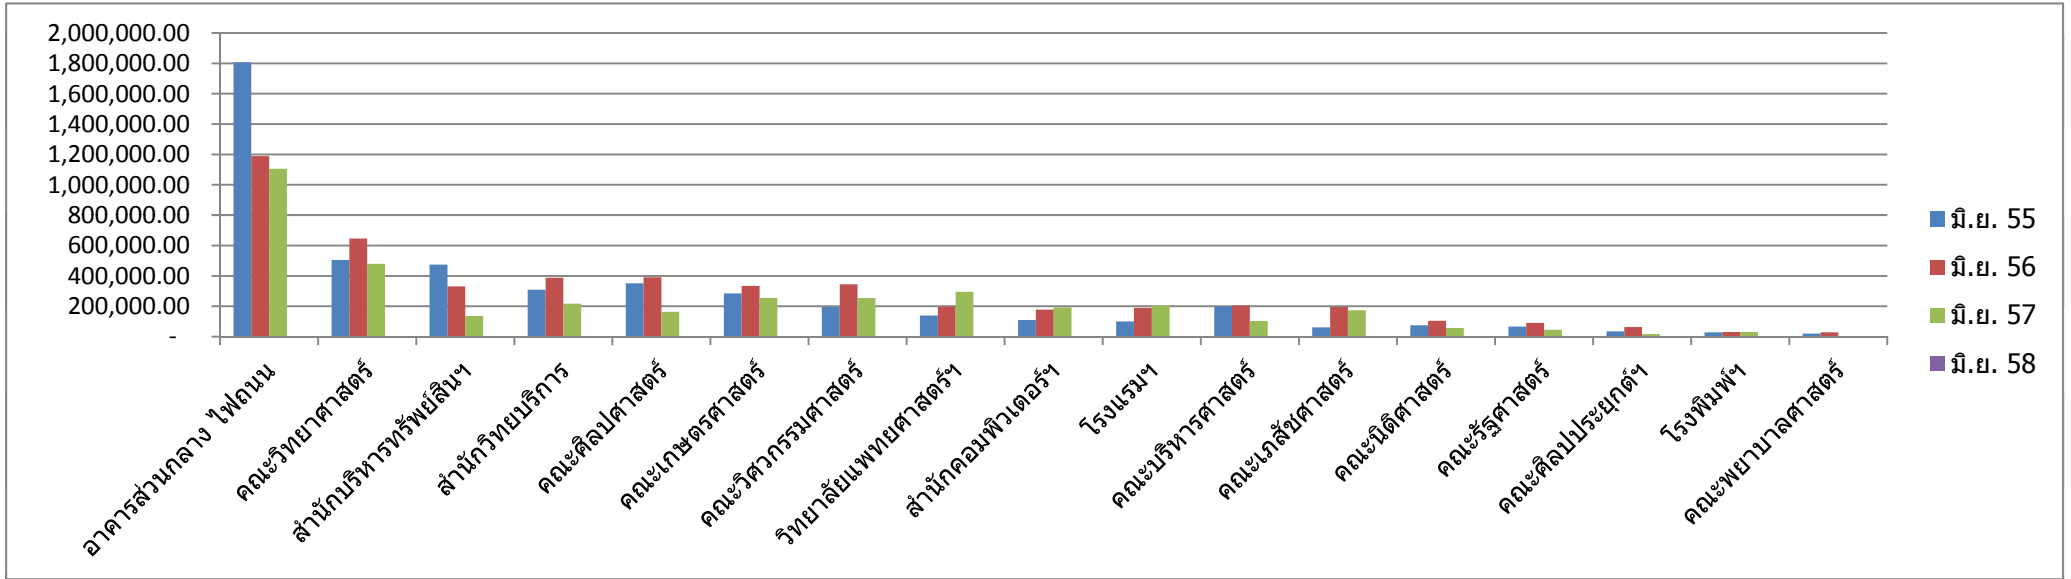

กราฟเปรียบเทียบการใช้ปริมาณไฟฟ้าของแต่ละคณะ/สำนัก/หน่วยงาน เดือนมิถุนายน ปีงบประมาณ 2555 - 2558 (หน่วย: บาท)