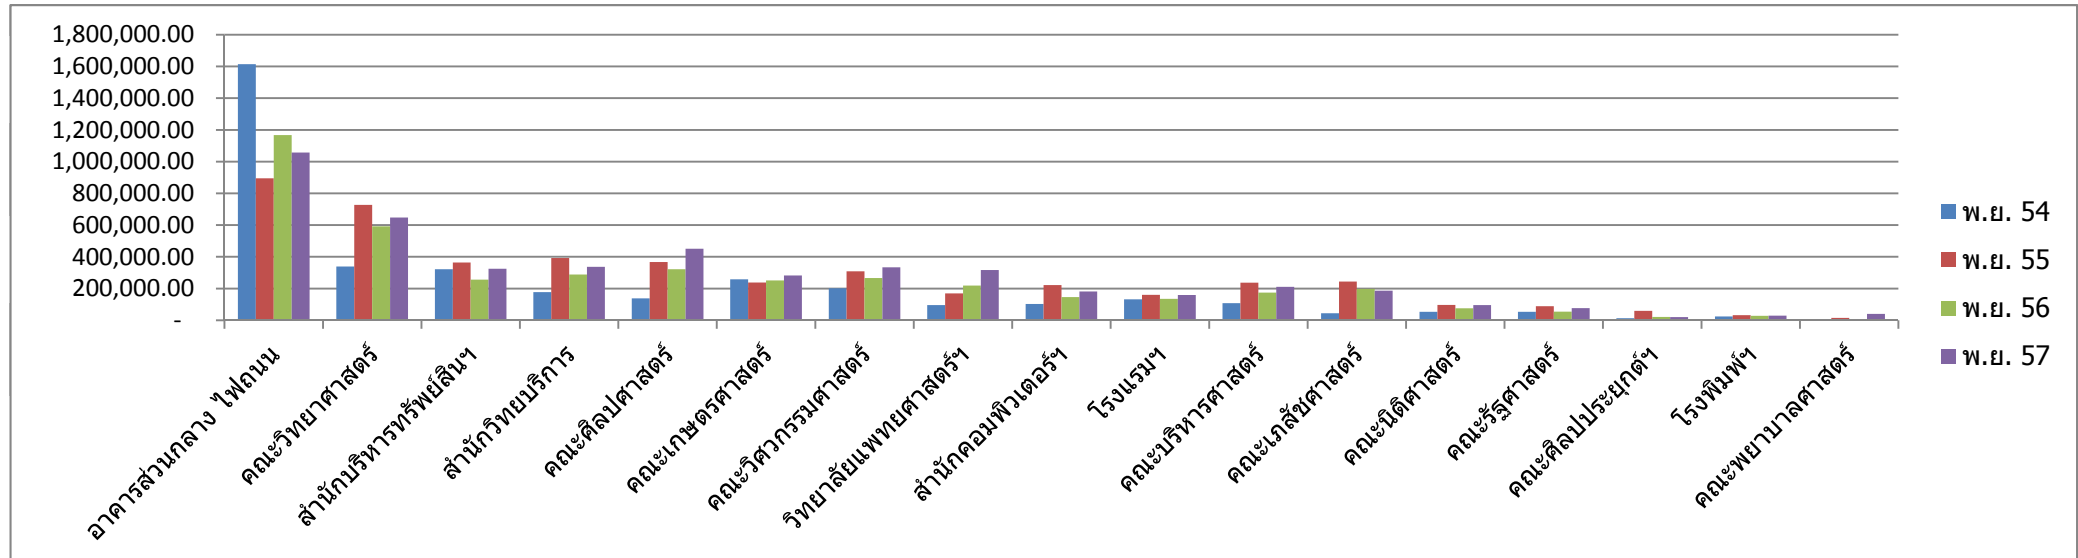

กราฟเปรียบเทียบการใช้ปริมาณไฟฟ้าของแต่ละคณะ/สำนัก/หน่วยงาน เดือนพฤศจิกายน ปีงบประมาณ 2555 - 2558

(นายพลชาติ หอมหวล)

ผู้จัดทำข้อมูล

7/7/2558

(นายปรีทัศน์ มัทวานุกุล)

ผู้ตรวจสอบ

7/7/2558