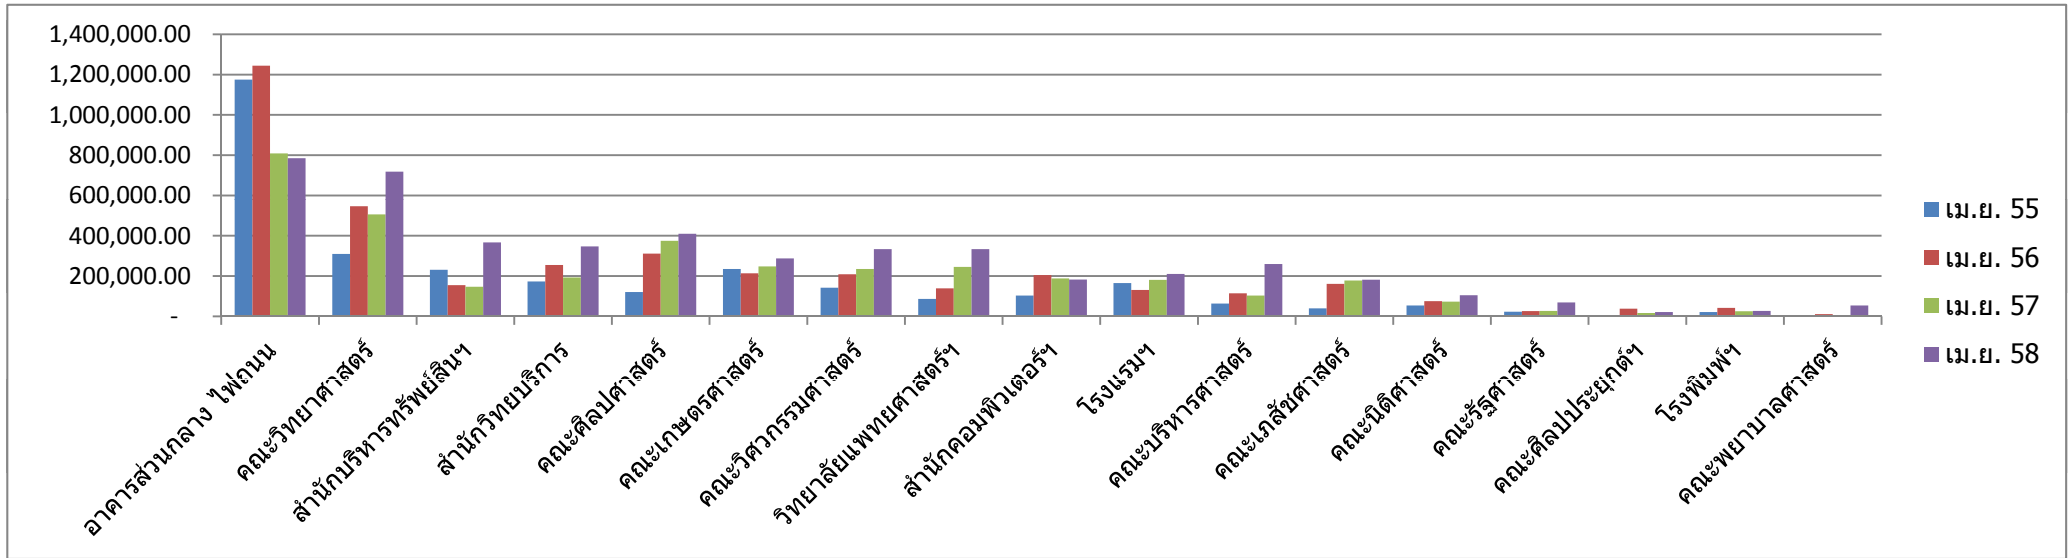

กราฟเปรียบเทียบการใช้ปริมาณไฟฟ้าของแต่ละคณะ/สำนัก/หน่วยงาน เดือนเมษายน ปีงบประมาณ 2555 - 2558

(หน่วย: บาท)

(หน่วย: บาท)