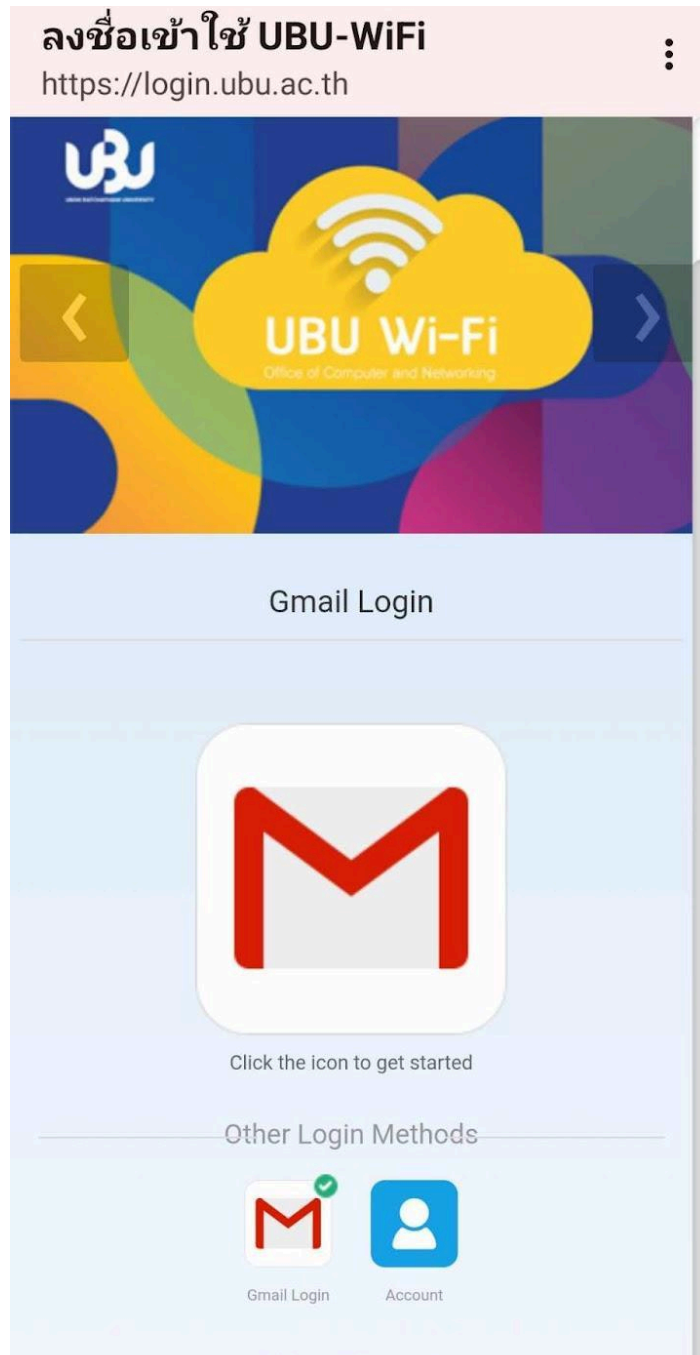

## วิธีการยืนยันตัวตนผู้ใช้งานอินเทอร์เน็ตสำหรับบุคคลทั่วไปด้วยวิธีการทางไปรษณีย์อิเล็กทรอนิกส์ (Guest Account By Email Address)

1. เชื่อมต่อ WiFi ในชื่อ UBU-WiFi

ภาพที่ 1.1 ภาพแสดงการเชื่อมต่อ WiFi ในชื่อ UBU-WiFi

2. เมื่อทำการ เชื่อมต่อ WiFi ในชื่อ UBU-WiFi แล้วจะแสดงหน้าต่างให้ยืนยันตัวตนเพื่อใช้งานระบบอินเทอร์เน็ต

ลงชื่อเข้าใช้ UBU-WiFi  
https://login.ubu.ac.th

UBU Wi-Fi  
Office of Computer and Networking

Account

Please use UBU account to log in

Password

Remember me

I have read and agree Terms of Use [Read](#)

Log In

Other Login Methods

ภาพที่ 2.1 ภาพแสดงหน้าต่างให้ยืนยันตัวตนเพื่อใช้งานระบบอินเทอร์เน็ต

3. กดสัญลักษณ์  เพื่อยืนยันตัวตนเข้าใช้งานอินเทอร์เน็ตผ่านอีเมล จะ  
แสดงหน้าจอดังภาพด้านล่าง จากนั้นกดที่สัญลักษณ์อีเมลอีกครั้ง