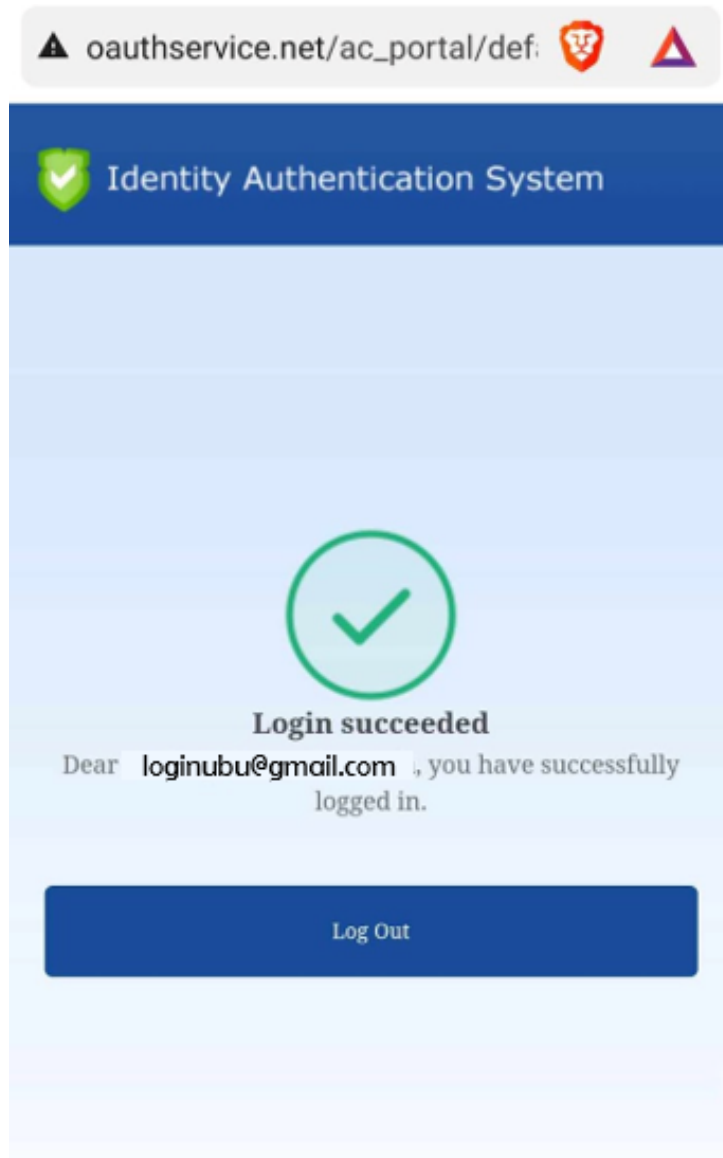

## วิธีการยืนยันตัวตนผู้ใช้งานอินเทอร์เน็ตสำหรับบุคคลทั่วไปด้วยวิธีการทางไปรษณีย์อิเล็กทรอนิกส์ (Guest Account By Email Address)

1. เชื่อมต่อ WiFi ในชื่อ UBU-WiFi

ภาพที่ 1.1 ภาพแสดงการเชื่อมต่อ WiFi ในชื่อ UBU-WiFi

2. เมื่อทำการ เชื่อมต่อ WiFi ในชื่อ UBU-WiFi แล้วจะแสดงหน้าต่างให้ยืนยันตัวตนเพื่อใช้งานระบบอินเทอร์เน็ต

ลงชื่อเข้าใช้ UBU-WiFi  
https://login.ubu.ac.th

UBU Wi-Fi  
Office of Computer and Networking

Account

ภาพที่ 4.1 ภาพแสดงบัญชีอีเมลที่มีให้เลือกในอุปกรณ์

5. กรอกรหัสผ่านอีเมลเพื่อทำการยืนยันตัวตนเพื่อเข้าใช้งานอินเทอร์เน็ต แล้วกดปุ่ม ถัดไป

ยินดีต้อนรับ

 loginubu@gmail.com ▼

ป้อนรหัสผ่าน

แสดงรหัสผ่าน

หากลืมรหัสผ่าน

ถัดไป

ไทย ▼

ภาพที่ 5.1 ภาพแสดงช่องให้กรอกรหัสผ่านอีเมล

6. หน้าจอแสดงการยืนยันตัวตนสำเร็จ สามารถใช้งานอินเทอร์เน็ตได้

ภาพที่ 5.1 ภาพแสดงหน้าจอแสดงการยืนยันตัวตนสำเร็จ สามารถใช้งานอินเทอร์เน็ตได้