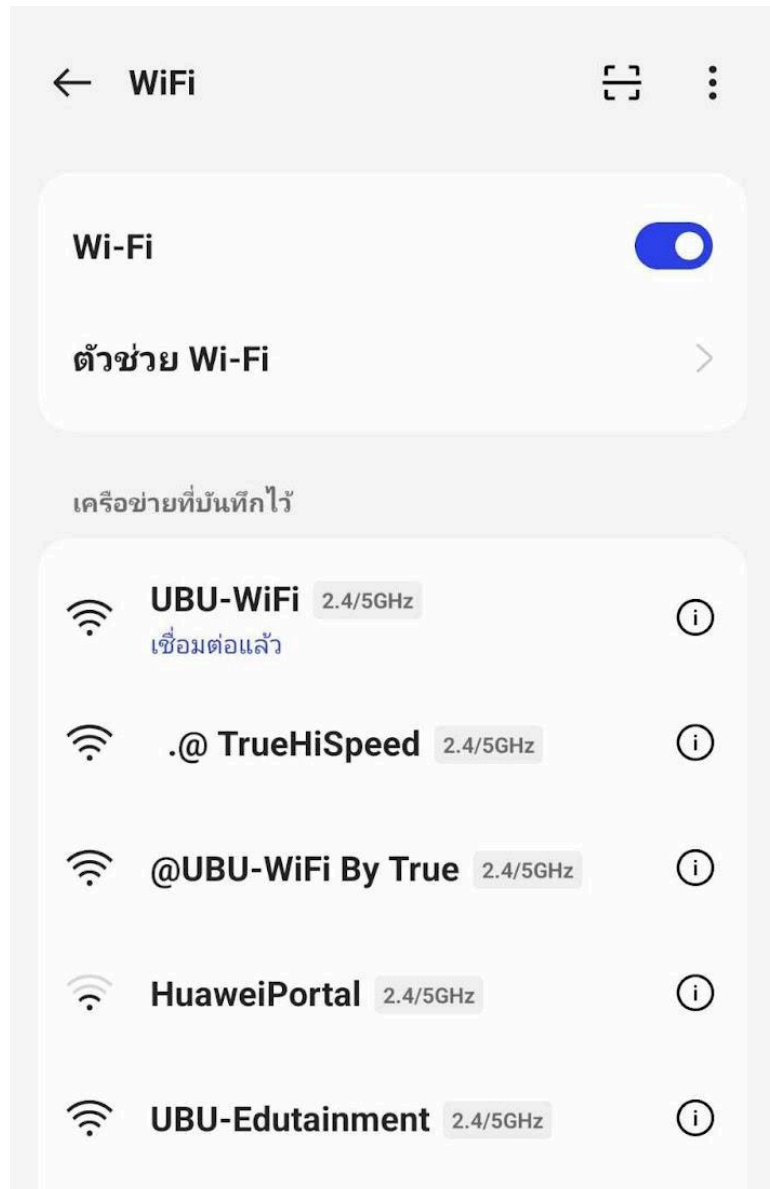

## วิธีการยืนยันตัวตนผู้ใช้งานอินเทอร์เน็ตสำหรับบุคคลทั่วไปด้วยวิธีการทางไปรษณีย์อิเล็กทรอนิกส์ (Guest Account By Email Address)

1. เชื่อมต่อ WiFi ในชื่อ UBU-WiFi

ภาพที่ 1.1 ภาพแสดงการเชื่อมต่อ WiFi ในชื่อ UBU-WiFi

2. เมื่อทำการ เชื่อมต่อ WiFi ในชื่อ UBU-WiFi แล้วจะแสดงหน้าต่างให้ยืนยันตัวตนเพื่อใช้งานระบบอินเทอร์เน็ต

ลงชื่อเข้าใช้ UBU-WiFi  
https://login.ubu.ac.th

UBU Wi-Fi  
Office of Computer and Networking

Account