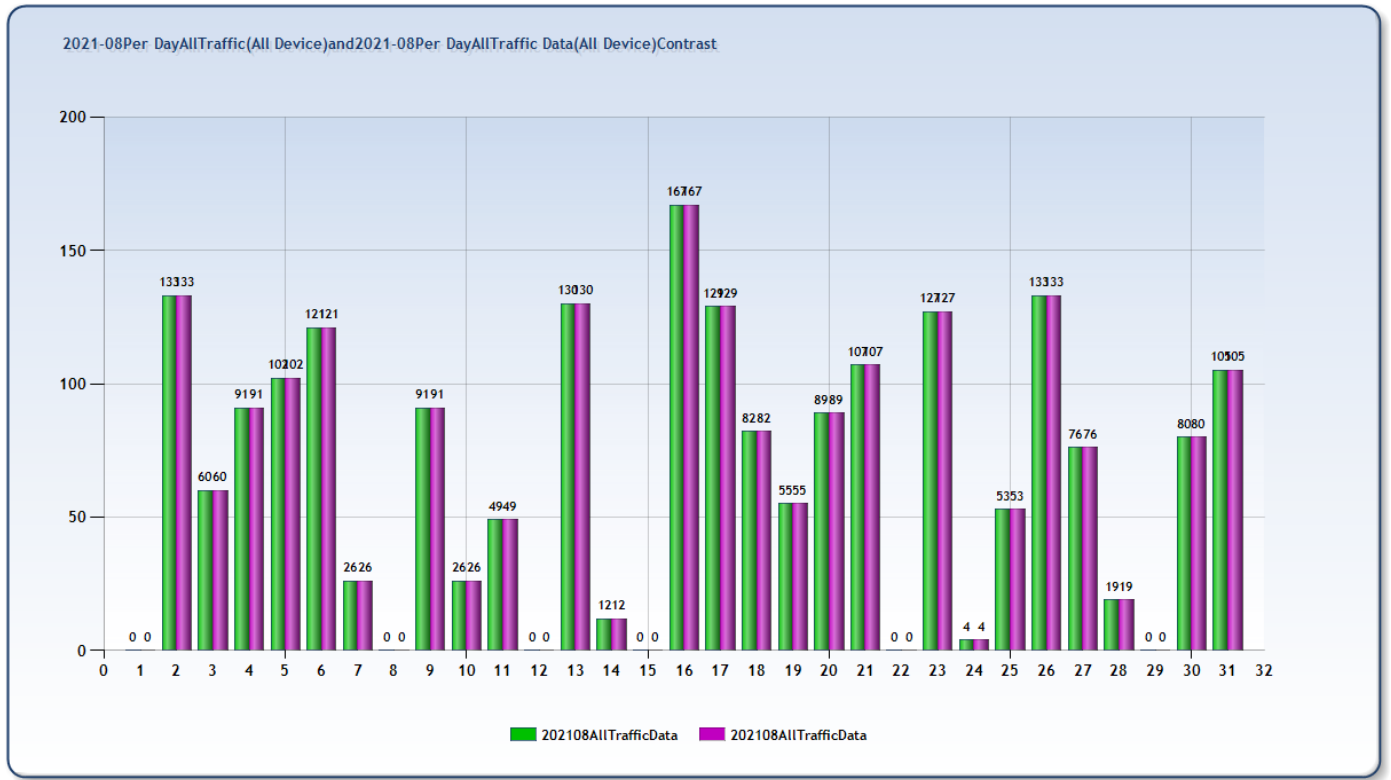

สถิติการเข้าใช้บริการเดือนสิงหาคม 2564

หมายเหตุ วันหยุดราชการดังนี้ วันที่ 12 สิงหาคม 2564 วันแม่แห่งชาติ

สถิติการเข้าใช้บริการเดือนกันยายน 2564

หมายเหตุ วันหยุดราชการดังนี้ วันที่ 24 กันยายน 2564