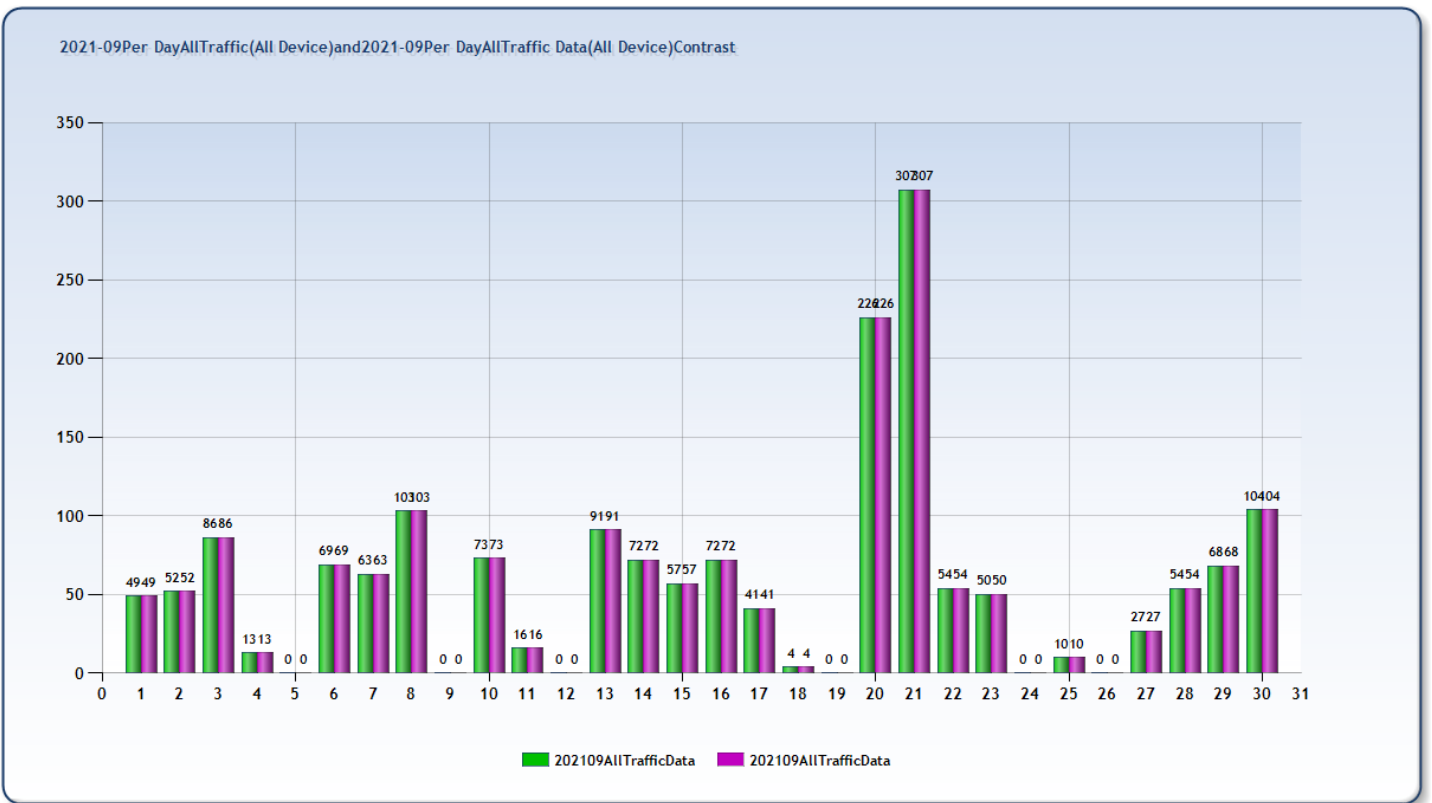

สถิติการเข้าใช้บริการเดือนสิงหาคม 2564

หมายเหตุ วันหยุดราชการดังนี้ วันที่ 12 สิงหาคม 2564 วันแม่แห่งชาติ

สถิติการเข้าใช้บริการเดือนกันยายน 2564

หมายเหตุ วันหยุดราชการดังนี้ วันที่ 24 กันยายน 2564