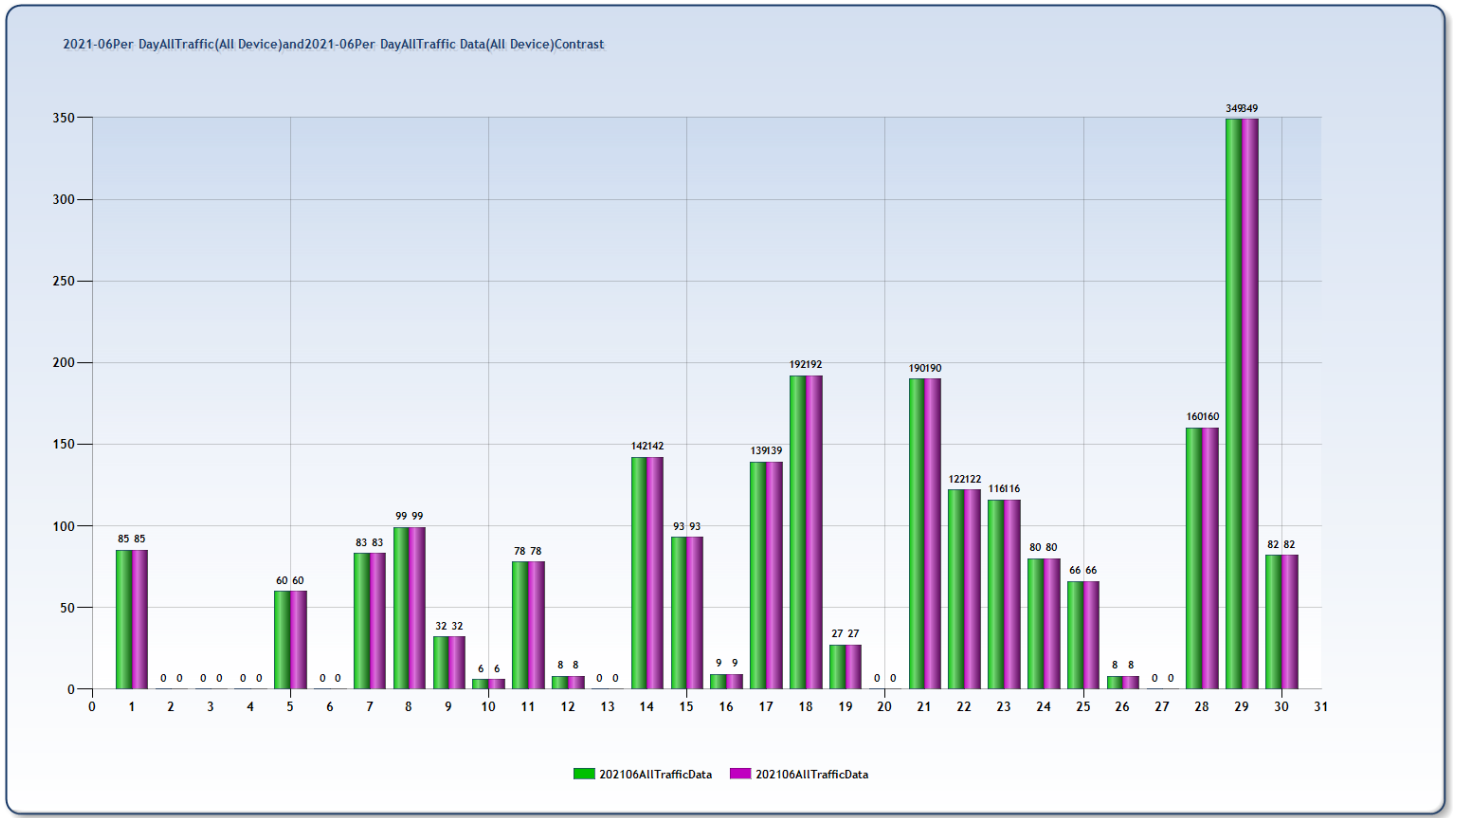

สถิติการเข้าใช้บริการเดือนมิถุนายน 2564

หมายเหตุ วันหยุดราชการดังนี้ วันที่ 3 มิถุนายน 2564 : วันเฉลิมพระชนมพรรษา สมเด็จพระนางเจ้าสุทิดา พัชรสุธาพิมลลักษณ พระบรมราชินี

สถิติการเข้าใช้บริการเดือนกรกฎาคม 2564

หมายเหตุ วันหยุดราชการดังนี้ วันที่ 24-26 และ 28 กรกฎาคม 2564

ทั้งนี้ในส่วนของตั้งแต่วันที่ 16-31 ก.ค. 64 เป็นวันที่บริษัทซ่อมระบบการนับจำนวนคนเนื่องจากคอมพิวเตอร์ที่ตรวจนับมีปัญหาเปิดไม่ติด