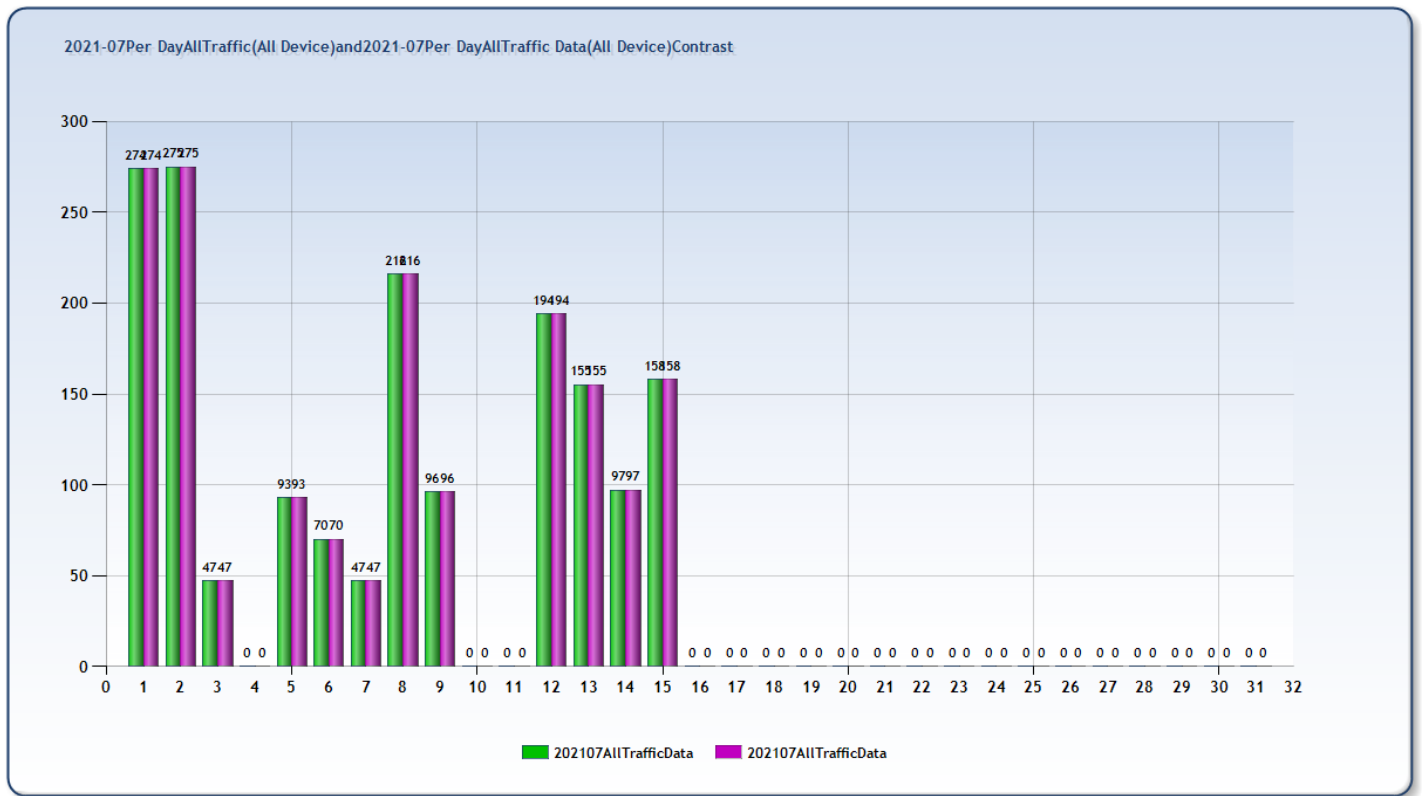

สถิติการเข้าใช้บริการเดือนมิถุนายน 2564

หมายเหตุ วันหยุดราชการดังนี้ วันที่ 3 มิถุนายน 2564 : วันเฉลิมพระชนมพรรษา สมเด็จพระนางเจ้าสุทิดา พัชรสุธาพิมลลักษณ พระบรมราชินี

สถิติการเข้าใช้บริการเดือนกรกฎาคม 2564

หมายเหตุ วันหยุดราชการดังนี้ วันที่ 24-26 และ 28 กรกฎาคม 2564

ทั้งนี้ในส่วนของตั้งแต่วันที่ 16-31 ก.ค. 64 เป็นวันที่บริษัทซ่อมระบบการนับจำนวนคนเนื่องจากคอมพิวเตอร์ที่ตรวจนับมีปัญหาเปิดไม่ติด