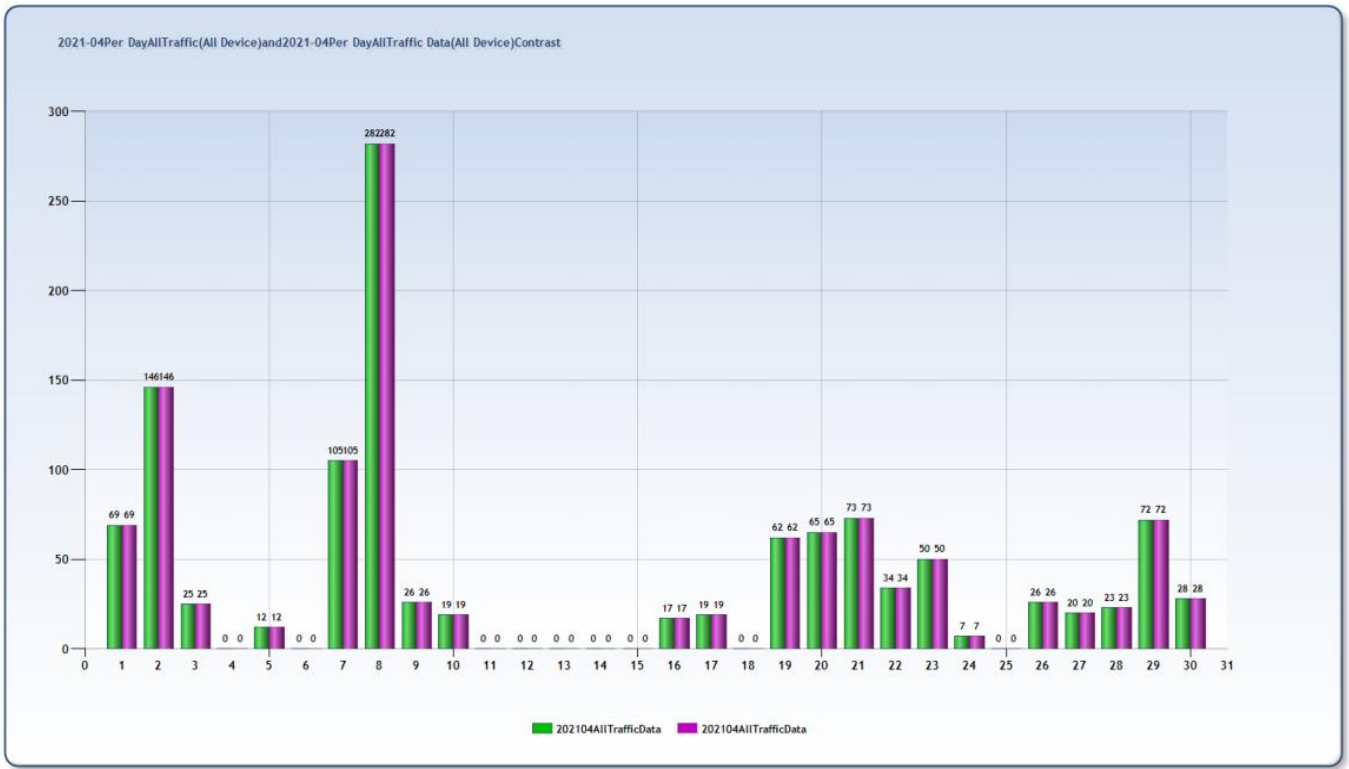

สถิติการเข้าใช้บริการเดือนเมษายน 2564

หมายเหตุ วันอังคารที่ 6 เมษายน 2564

วันหยุดราชการ วันจักรี

วันจันทร์ที่ 12 เมษายน 2564

วันหยุดราชการ วันสงกรานต์ (วันหยุดเพิ่มเป็นกรณีพิเศษ ตามมติ ครม. 29 ธ.ค. 63)

วันอังคารที่ 13-15 เมษายน 2564

วันหยุดราชการ วันสงกรานต์

สถิติการเข้าใช้บริการเดือนพฤษภาคม 2564

หมายเหตุ วันอังคารที่ 4 พฤษภาคม 2564

วันหยุดราชการ วันฉัตรมงคล

วันจันทร์ที่ 10 พฤษภาคม 2564

วันหยุดราชการ วันพืชมงคล

วันพุธที่ 26 พฤษภาคม 2564

วันวิสาขบูชา