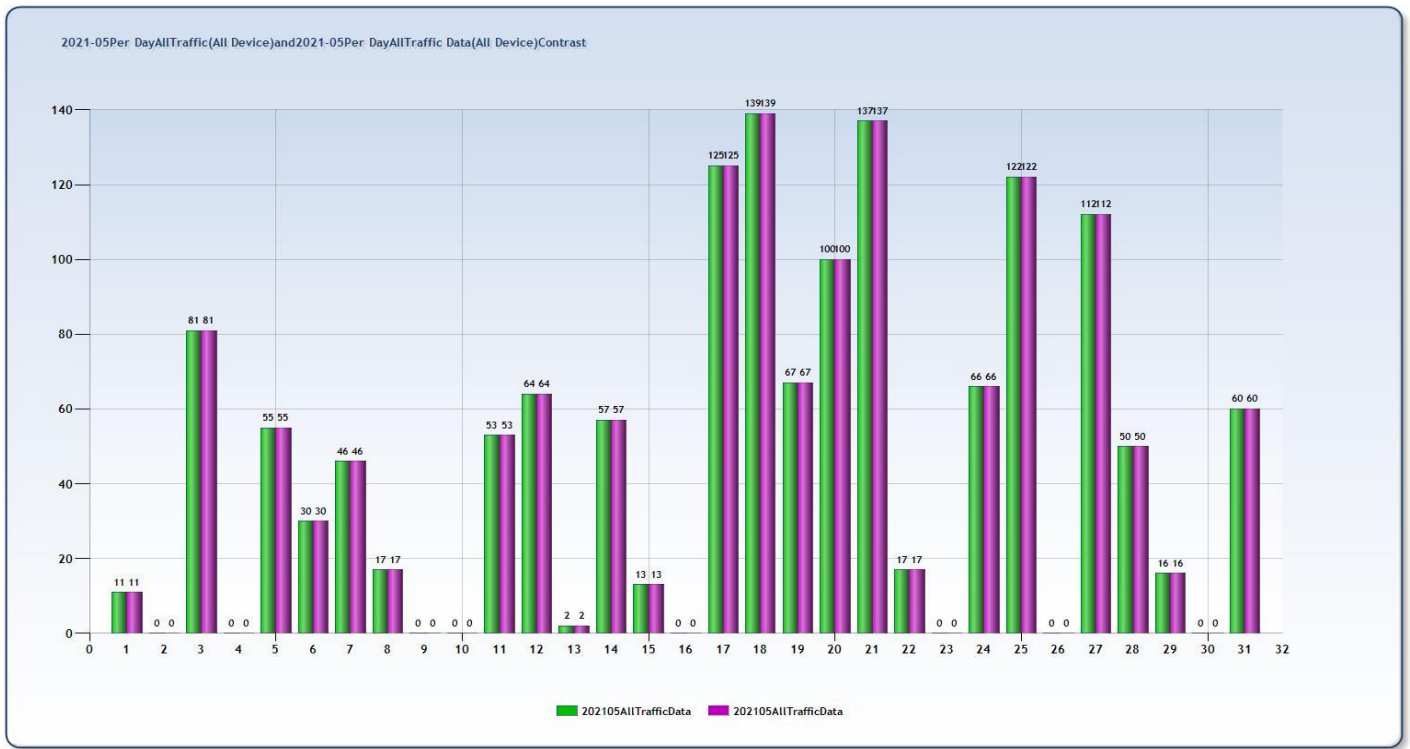

สถิติการเข้าใช้บริการเดือนเมษายน 2564

หมายเหตุ วันอังคารที่ 6 เมษายน 2564

วันหยุดราชการ วันจักรี

วันจันทร์ที่ 12 เมษายน 2564

วันหยุดราชการ วันสงกรานต์ (วันหยุดเพิ่มเป็นกรณีพิเศษ ตามมติ ครม. 29 ธ.ค. 63)

วันอังคารที่ 13-15 เมษายน 2564

วันหยุดราชการ วันสงกรานต์

สถิติการเข้าใช้บริการเดือนพฤษภาคม 2564

หมายเหตุ วันอังคารที่ 4 พฤษภาคม 2564

วันหยุดราชการ วันฉัตรมงคล

วันจันทร์ที่ 10 พฤษภาคม 2564

วันหยุดราชการ วันพืชมงคล

วันพุธที่ 26 พฤษภาคม 2564