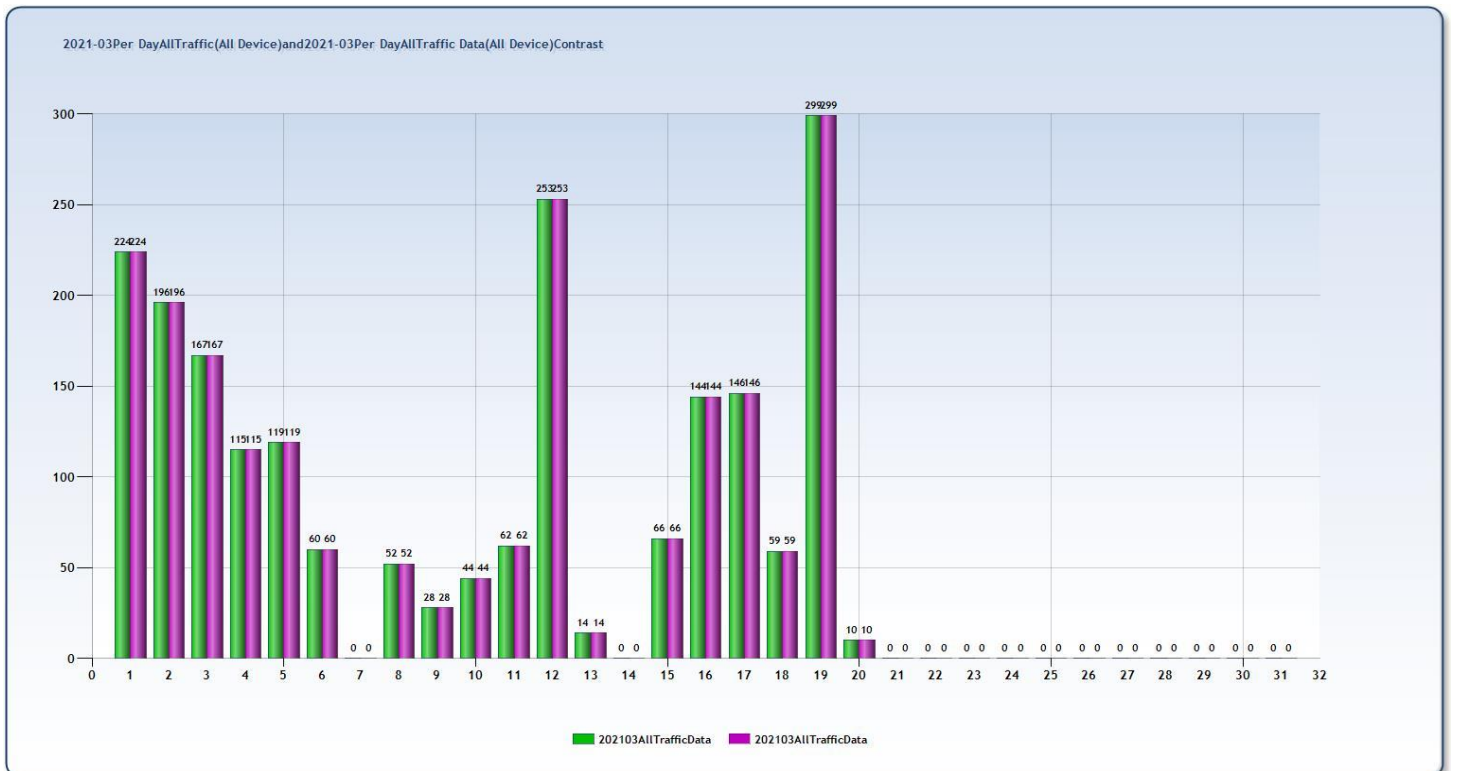

สถิติการเข้าใช้บริการเดือนกุมภาพันธ์ 2564

หมายเหตุ วันหยุดราชการดังนี้ วันศุกร์ที่ 12 กุมภาพันธ์ 2564
วันศุกร์ที่ 26 กุมภาพันธ์ 2564

วันตรุษจีน (วันหยุดเพิ่มเป็นกรณีพิเศษ ตามมติ ครม. 29 ธ.ค. 63)
วันมาฆบูชา

สถิติการเข้าใช้บริการเดือนมีนาคม 2564

หมายเหตุ วันหยุดราชการ -ไม่มี