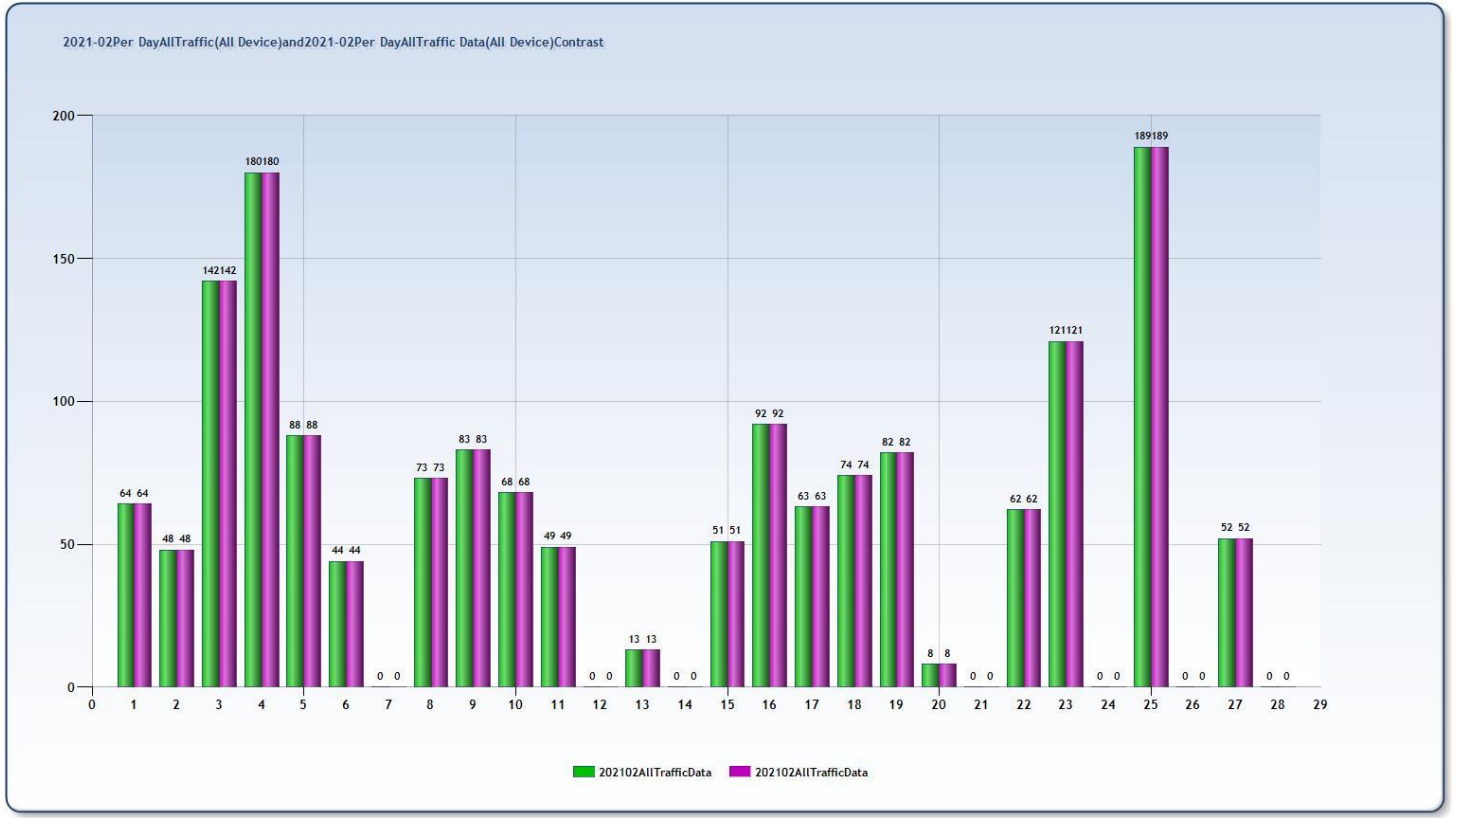

สถิติการเข้าใช้บริการเดือนกุมภาพันธ์ 2564

หมายเหตุ วันหยุดราชการดังนี้ วันศุกร์ที่ 12 กุมภาพันธ์ 2564
วันศุกร์ที่ 26 กุมภาพันธ์ 2564

วันตรุษจีน (วันหยุดเพิ่มเป็นกรณีพิเศษ ตามมติ ครม. 29 ธ.ค. 63)
วันมาฆบูชา

สถิติการเข้าใช้บริการเดือนมีนาคม 2564

หมายเหตุ วันหยุดราชการ -ไม่มี