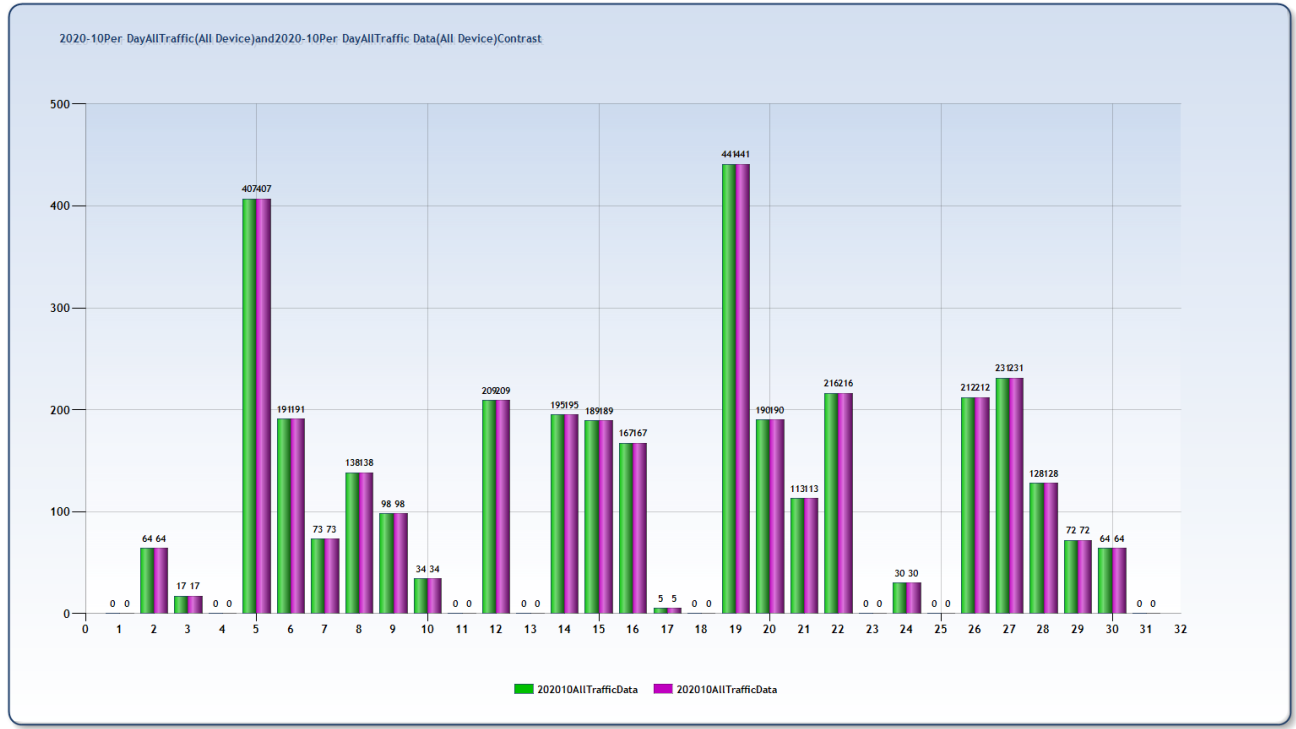

## สถิติผู้ใช้บริการเดือนตุลาคม 2563

หมายเหตุ 13 ตุลาคม 63 วันหยุดในวันคล้ายวันสวรรคตพระบาทสมเด็จพระปรมินทรมหาภูมิพลอดุลยเดช

23 ตุลาคม 63 วันหยุดในวันปิยมหาราช

## สถิติผู้ใช้บริการเดือนพฤศจิกายน 2563

หมายเหตุ 19 - 20 พฤศจิกายน 63 วันหยุดพิเศษ ตามมติ ครม.