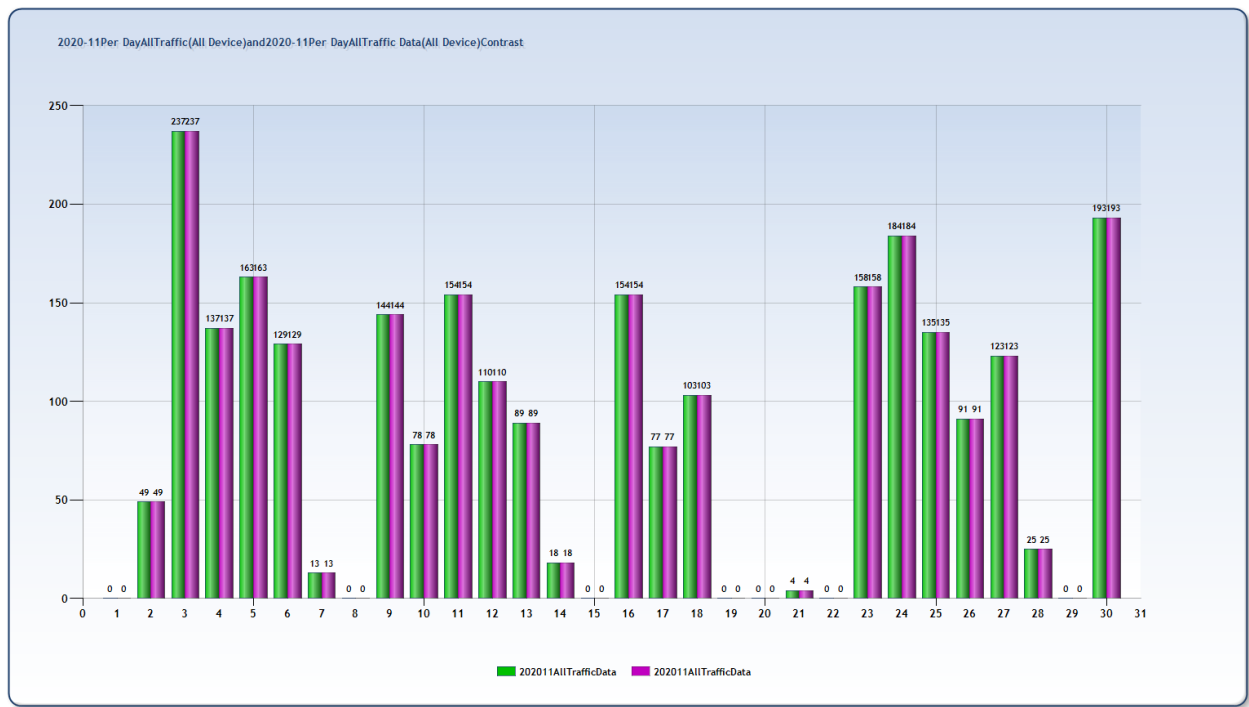

## สถิติผู้ใช้บริการเดือนตุลาคม 2563

หมายเหตุ 13 ตุลาคม 63 วันหยุดในวันคล้ายวันสวรรคตพระบาทสมเด็จพระปรมินทรมหาภูมิพลอดุลยเดช

23 ตุลาคม 63 วันหยุดในวันปิยมหาราช

## สถิติผู้ใช้บริการเดือนพฤศจิกายน 2563

หมายเหตุ 19 - 20 พฤศจิกายน 63 วันหยุดพิเศษ ตามมติ ครม.