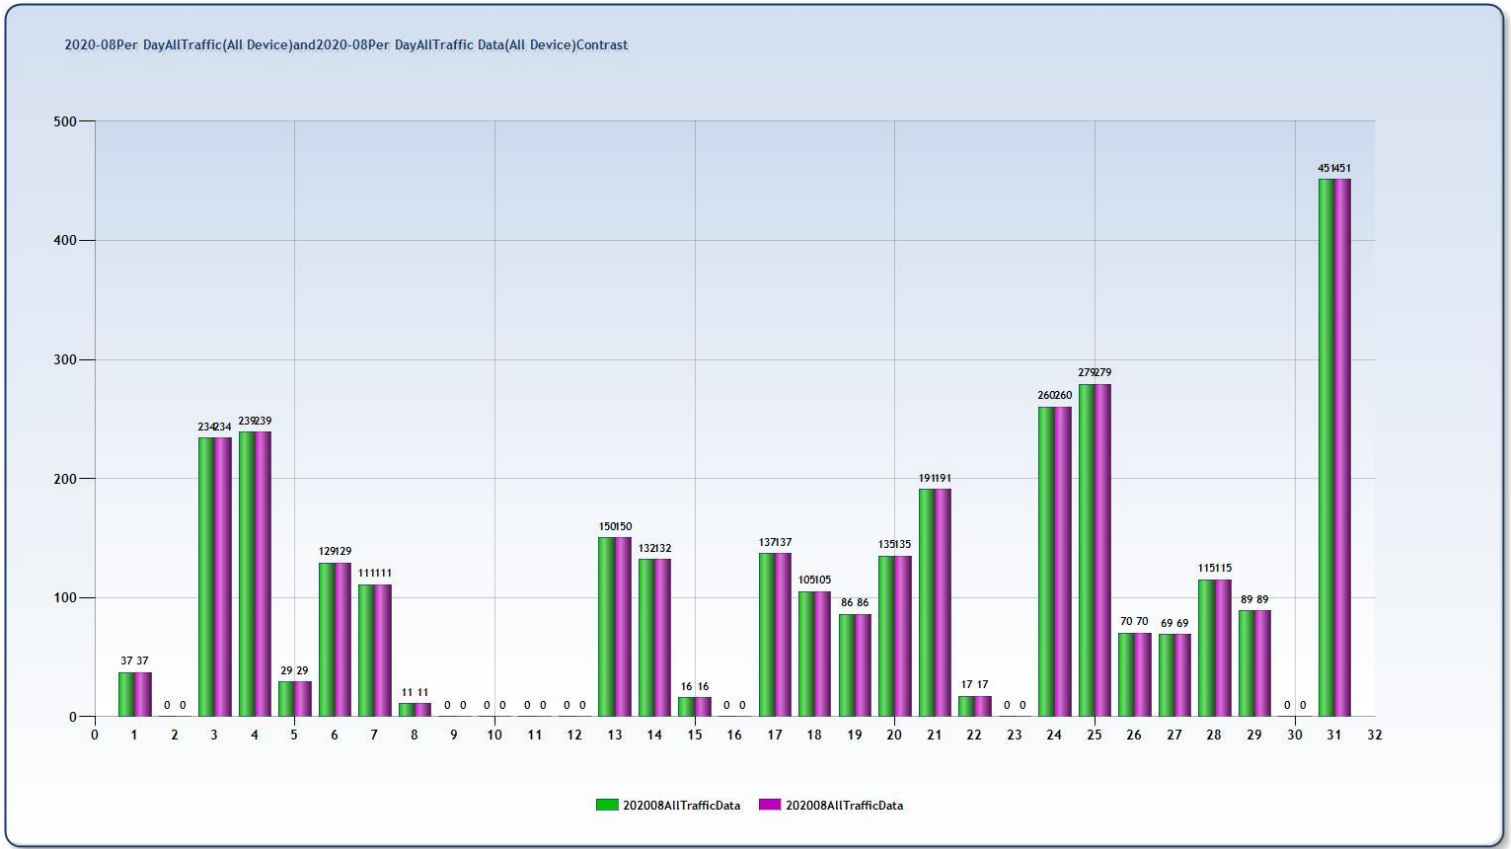

สถิติผู้ใช้บริการเดือนสิงหาคม 2563

ปฏิบัติงานตั้งแต่เวลา 11.00 - 19.00 น.

หมายเหตุ วันที่ 9 - 12 เป็นวันหยุดราชการ ขดเซยวันสงกรานต์