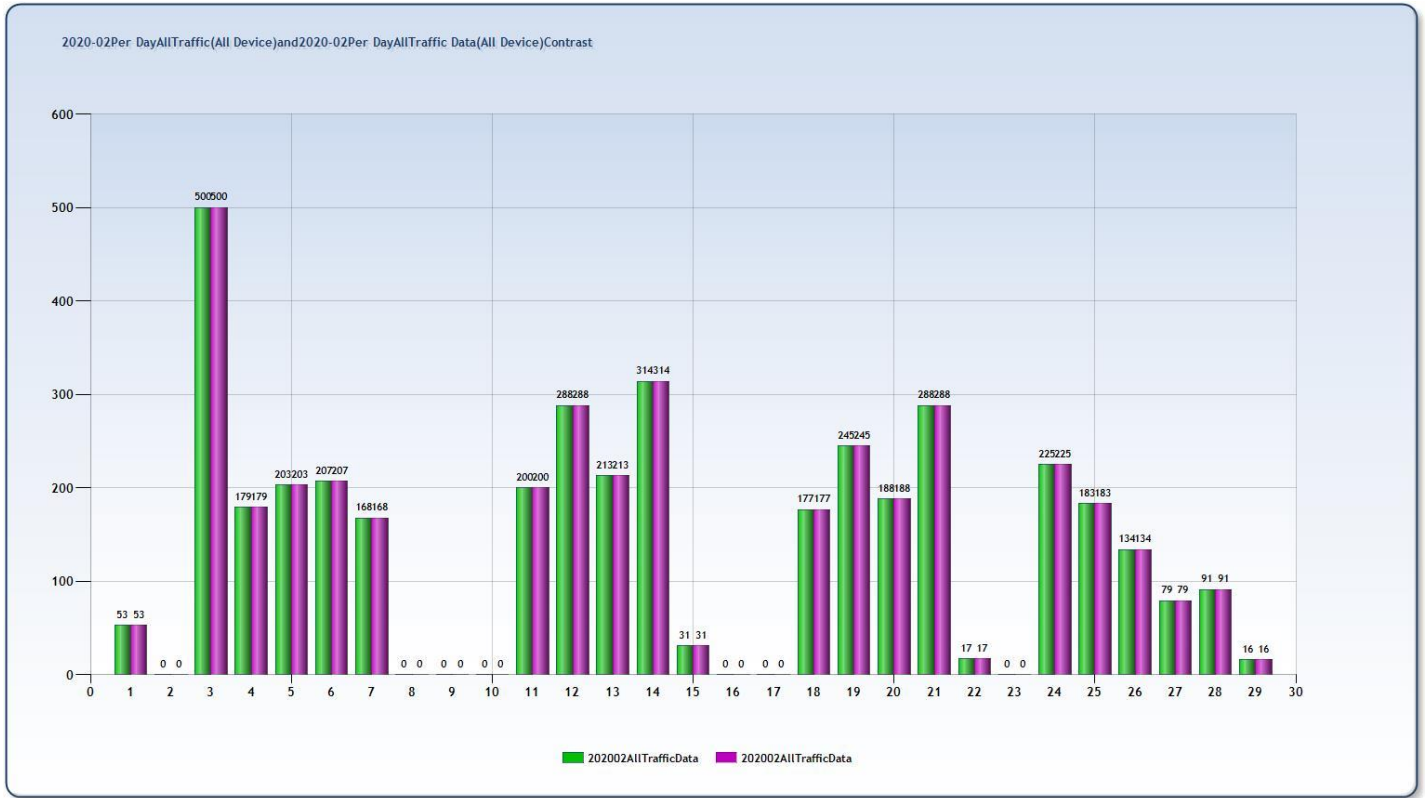

สถิติการเข้าใช้บริการเดือนกุมภาพันธ์ 2563

หมายเหตุ

หยุดวันที่ 8 - 10 กุมภาพันธ์ 2563 เนื่องจากเป็นวันหยุด
หยุดวันที่ 17 กุมภาพันธ์ 2563

วันมาฆบูชา

วันข้าราชการเครื่องนับจำนวนคน

สถิติการเข้าใช้บริการเดือนมีนาคม 2563

หมายเหตุ

หยุดให้บริการ วันที่ 20-31 มีนาคม 2563 เนื่องจากเหตุการณ์เฝ้าระวังการแพร่ระบาดของเชื้อไวรัสโคโรนา (โควิด-19)