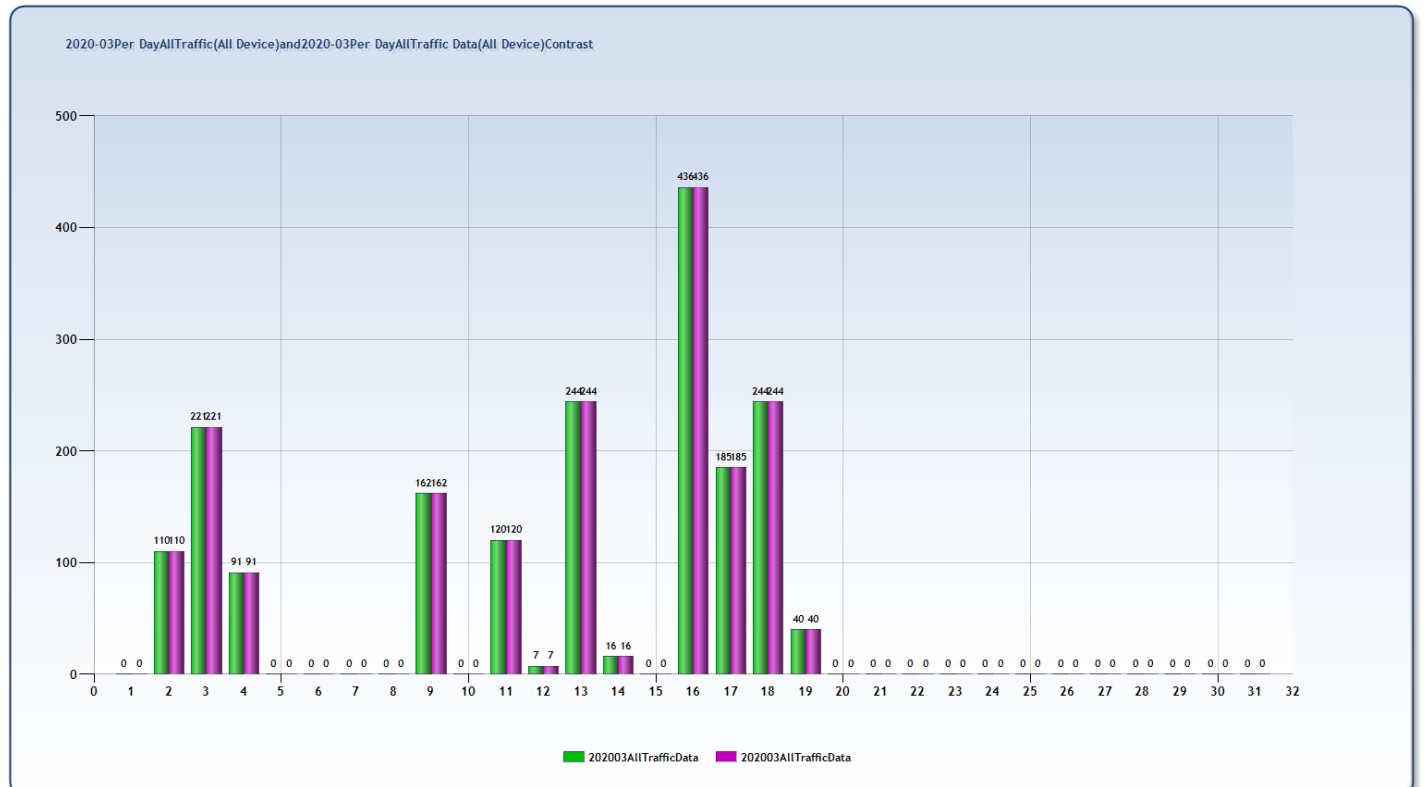

สถิติการเข้าใช้บริการเดือนกุมภาพันธ์ 2563

หมายเหตุ

หยุดวันที่ 8 - 10 กุมภาพันธ์ 2563 เนื่องจากเป็นวันหยุด
หยุดวันที่ 17 กุมภาพันธ์ 2563

วันมาฆบูชา

วันข้าราชการเครื่องนับจำนวนคน

สถิติการเข้าใช้บริการเดือนมีนาคม 2563

หมายเหตุ

หยุดให้บริการ วันที่ 20-31 มีนาคม 2563 เนื่องจากเหตุการณ์เฝ้าระวังการแพร่ระบาดของเชื้อไวรัสโคโรนา (โควิด-19)