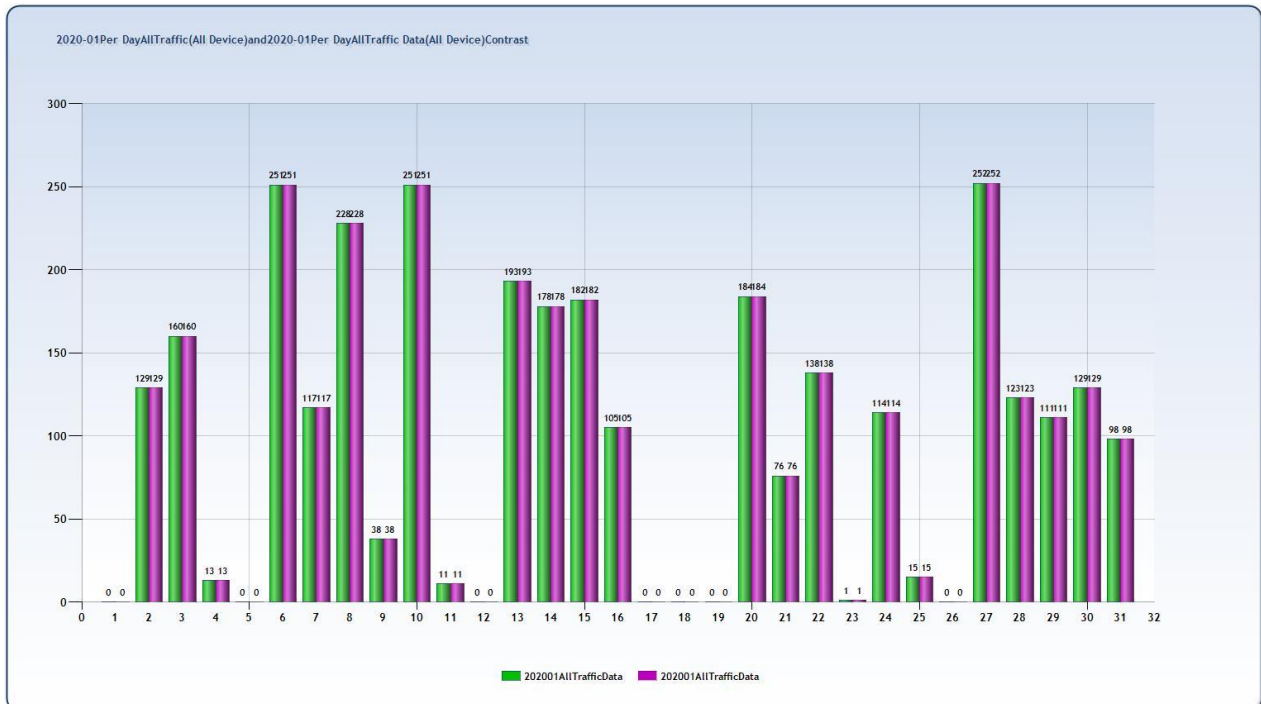

สถิติการเข้าใช้บริการเดือนธันวาคม 2562

หมายเหตุ

หยุดวันที่ 5 ธันวาคม 2562 เนื่องจากเป็นวันหยุด

วันพ่อแห่งชาติ

หยุดวันที่ 10 ธันวาคม 2562 เนื่องจากเป็นวันหยุด

วันรัฐธรรมนูญ

หยุดวันที่ 29 - 1 มกราคม 2563 เนื่องจากเป็นวันหยุด

วันสิ้นปีและวันขึ้นปีใหม่

สถิติการเข้าใช้บริการเดือนมกราคม 2562

หมายเหตุ

หยุดวันที่ 17-18 มกราคม 2563 Set ระบบ