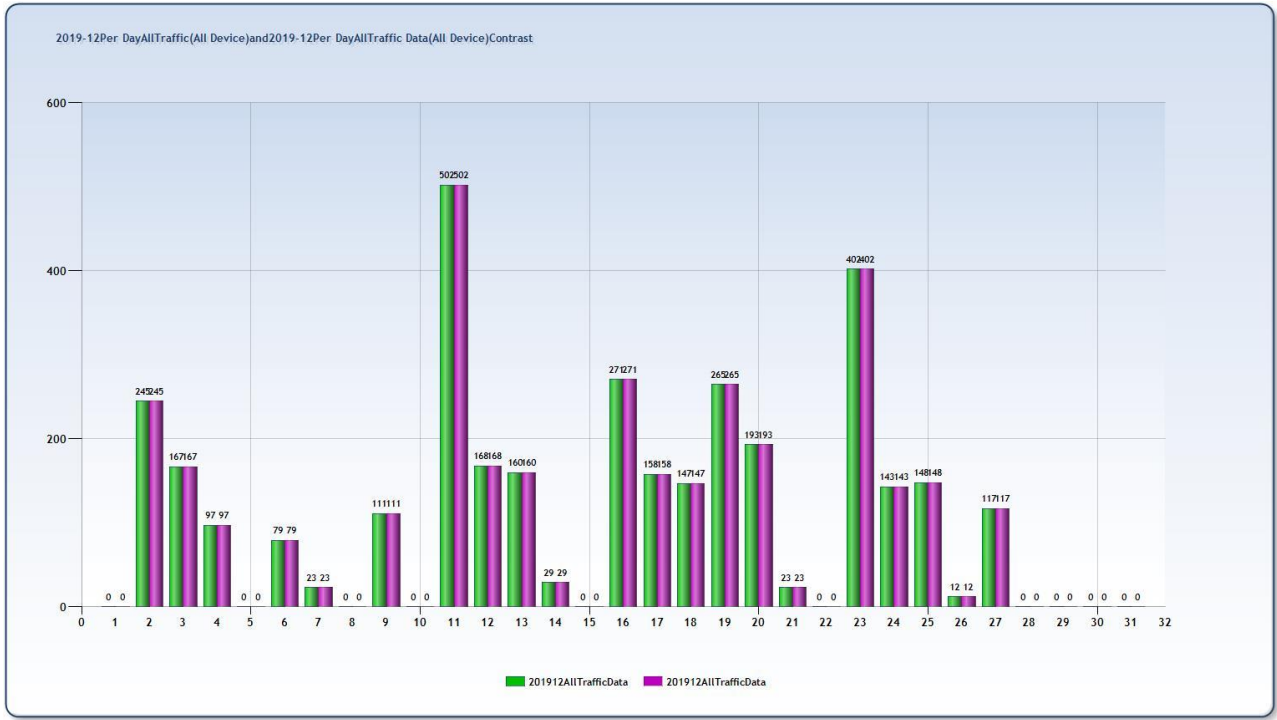

สถิติการเข้าใช้บริการเดือนธันวาคม 2562

หมายเหตุ

หยุดวันที่ 5 ธันวาคม 2562 เนื่องจากเป็นวันหยุด

วันพ่อแห่งชาติ

หยุดวันที่ 10 ธันวาคม 2562 เนื่องจากเป็นวันหยุด

วันรัฐธรรมนูญ

หยุดวันที่ 29 - 1 มกราคม 2563 เนื่องจากเป็นวันหยุด

วันสิ้นปีและวันขึ้นปีใหม่

สถิติการเข้าใช้บริการเดือนมกราคม 2562

หมายเหตุ

หยุดวันที่ 17-18 มกราคม 2563 Set ระบบ