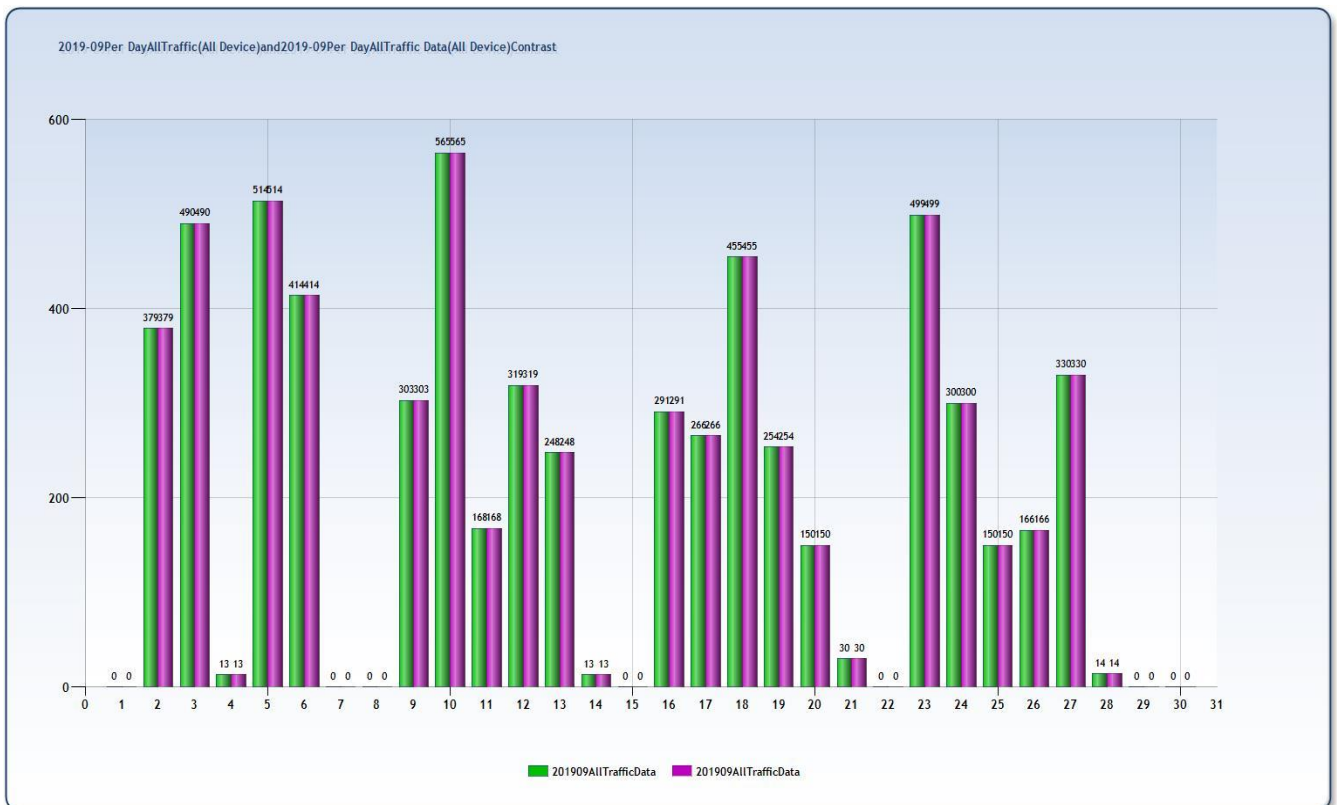

สถิติการเข้าใช้บริการเดือนสิงหาคม 2562

สถิติการเข้าใช้บริการเดือนกันยายน 2562

หมายเหตุ ทุกปิดวันอาทิตย์และวันนักขัตฤกษ์ (30 ก.ย. 62 ผู้ปฏิบัติงานห้องสมุด-ลากิจส่วนตัว)