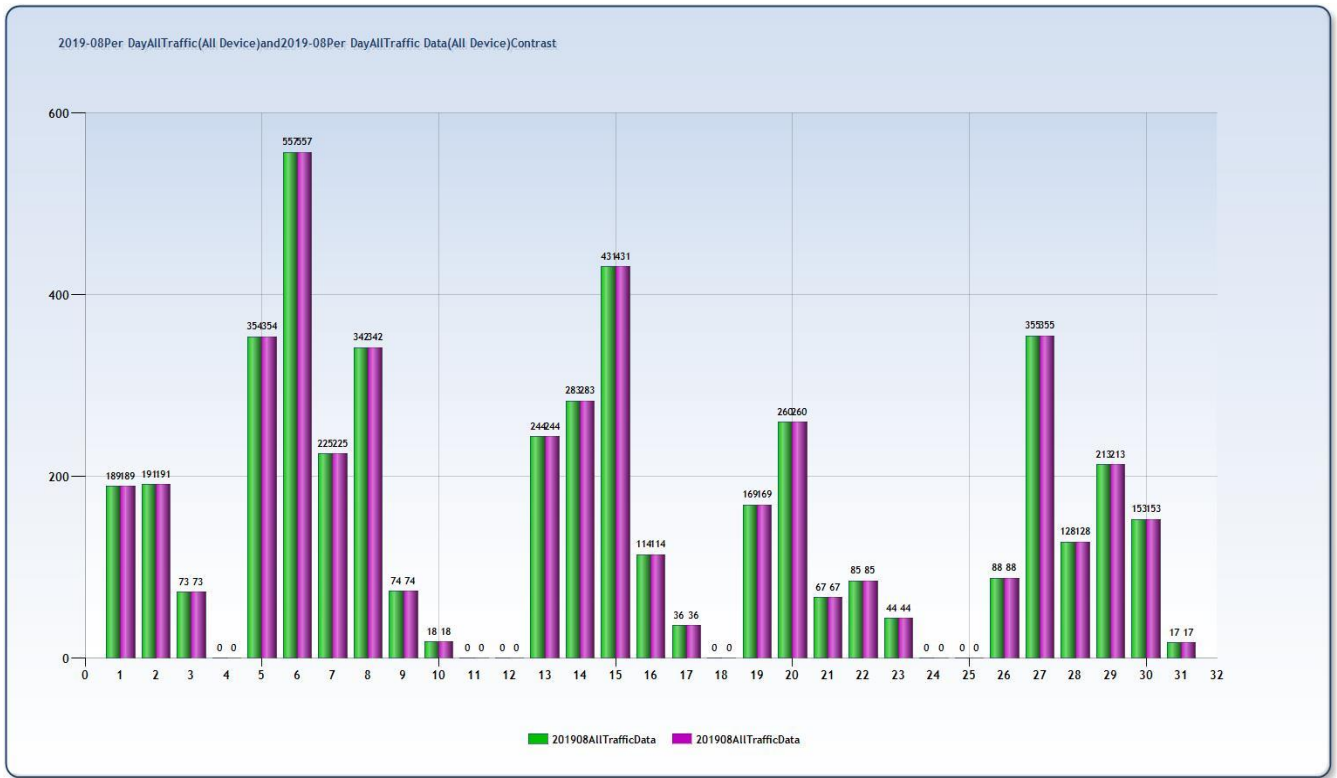

สถิติการเข้าใช้บริการเดือนสิงหาคม 2562

สถิติการเข้าใช้บริการเดือนกันยายน 2562

หมายเหตุ ทุกปิดวันอาทิตย์และวันนักขัตฤกษ์ (30 ก.ย. 62 ผู้ปฏิบัติงานห้องสมุด-ลากิจส่วนตัว)