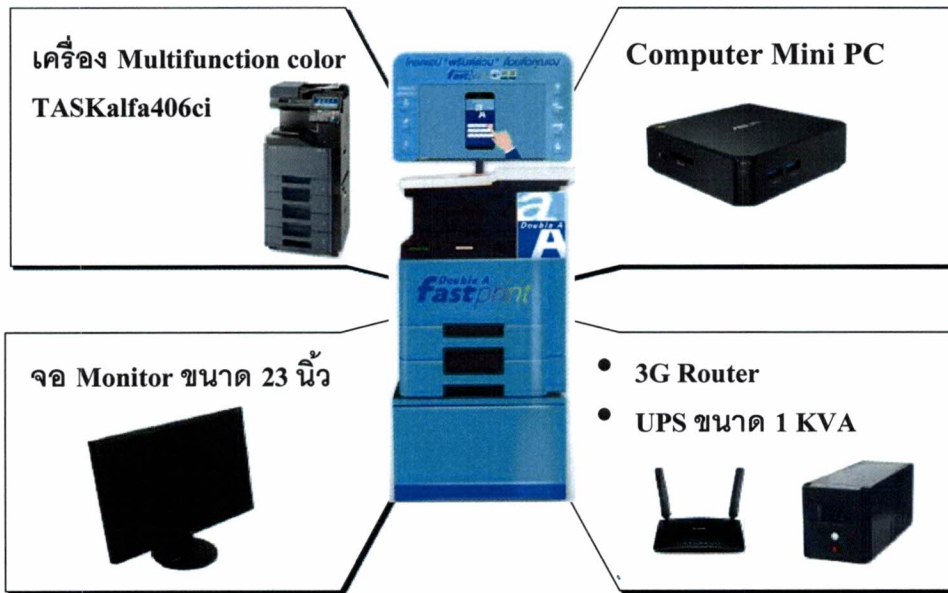

Double A Fast Print อุปกรณ์ภายใน

Double A
fastprint