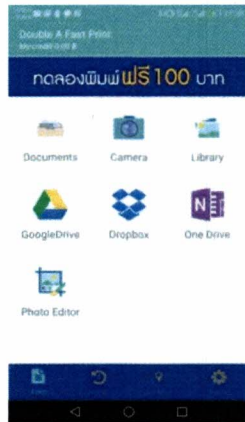

- ✓ พิมพ์ได้ 2 หน้า
- ✓ พิมพ์ได้หลายสไลด์ ในแผ่นเดียว
- ✓ ฟังก์ชันแต่งภาพ ใช้งานง่าย และทันสมัย

พิมพ์ได้ง่ายๆ
ด้วยมือของคุณ

Download App
และ ลงทะเบียน

อัพโหลดไฟล์ที่ต้องการพิมพ์
เลือก Printer Location

ชำระค่าบริการผ่านบัตรเครดิต/เดบิต
หรือโอนเงินผ่านบริการ Payment Online
และกดพิมพ์ รอรับงานได้เลย

ดาวน์โหลด
แอปฯทันที

Available on the
App Store

GET IT ON
Google Play

สอบถามรายละเอียดเพิ่มเติม
โทร **1759** กด **3**

Double A fastprint

A Leading Printing Solution

รูปแบบการทำงานของระบบ

ขั้นตอนการดาวน์โหลดและการสั่งพิมพ์งาน

Double A
fastprint

ดาวน์โหลด
แอปพลิเคชัน

เลือกไฟล์ที่
ต้องการพิมพ์

หน้าจอบริการเครื่อง
Printer (อ้างอิงจาก
Google map)

เลือก Location
ที่ต้องการ และตั้งค่า
หน้ากระดาษที่
ต้องการพิมพ์

เลือกชำระเงิน
และกดสั่งพิมพ์