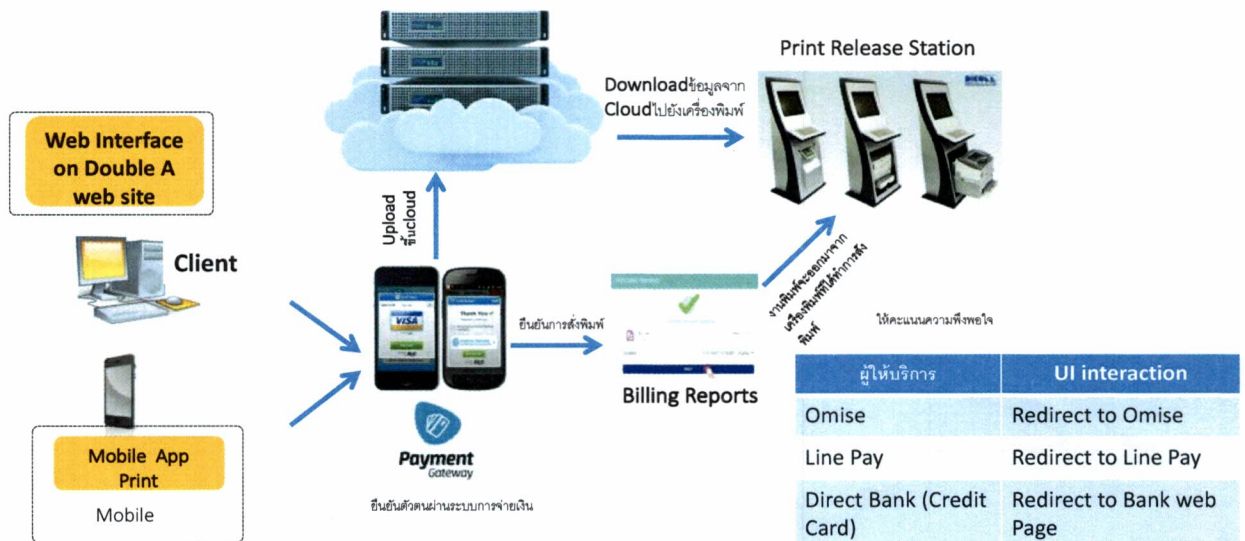

- ✓ พิมพ์ได้ 2 หน้า
- ✓ พิมพ์ได้หลายสไลด์ ในแผ่นเดียว
- ✓ ฟังก์ชันแต่งภาพ ใช้งานง่าย และทันสมัย

พิมพ์ได้ง่ายๆ
ด้วยมือของคุณ

Download App
และ ลงทะเบียน

อัพโหลดไฟล์ที่ต้องการพิมพ์
เลือก Printer Location

ชำระค่าบริการผ่านบัตรเครดิต/เดบิต
หรือโอนเงินผ่านบริการ Payment Online
และกดพิมพ์ รอรับงานได้เลย

ดาวน์โหลด
แอปฯทันที

Available on the
App Store

GET IT ON
Google Play

สอบถามรายละเอียดเพิ่มเติม
โทร **1759** กด **3**

Double A fastprint

A Leading Printing Solution

รูปแบบการทำงานของระบบ

ขั้นตอนการดาวน์โหลดและการสั่งพิมพ์งาน

Double A
fastprint

ดาวน์โหลด
แอปพลิเคชัน

เลือกไฟล์ที่
ต้องการพิมพ์

หน้าจอบริการเครื่อง
Printer (อ้างอิงจาก
Google map)

เลือก Location
ที่ต้องการ และตั้งค่า
หน้ากระดาษที่
ต้องการพิมพ์

เลือกชำระเงิน
และกดสั่งพิมพ์