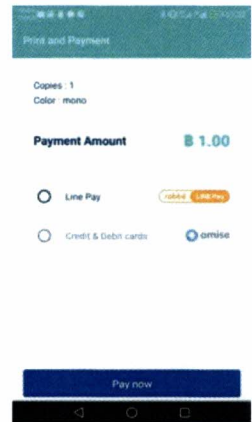

Double A
fastprint

ดาวน์โหลด
แอปพลิเคชัน

เลือกไฟล์ที่
ต้องการพิมพ์

หน้าจอบริการเครื่อง
Printer (อ้างอิงจาก
Google map)

เลือก Location
ที่ต้องการ และตั้งค่า
หน้ากระดาษที่
ต้องการพิมพ์

เลือกชำระเงิน
และกดสั่งพิมพ์

ราคา และ โปรโมชั่น

Double A
fastprint

- พิมพ์ขาวดำ
หน้าละ 1 บาท (ราคาตลาดอยู่ที่ 2-3 บาท)
- พิมพ์สี
หน้าละ 5 บาท (ราคาตลาดอยู่ที่ 8-10 บาท)
- โปรโมชั่นเครดิตพิมพ์ฟรี 50 บาทของผู้สมัครใช้งาน
แอปพลิเคชันครั้งแรก