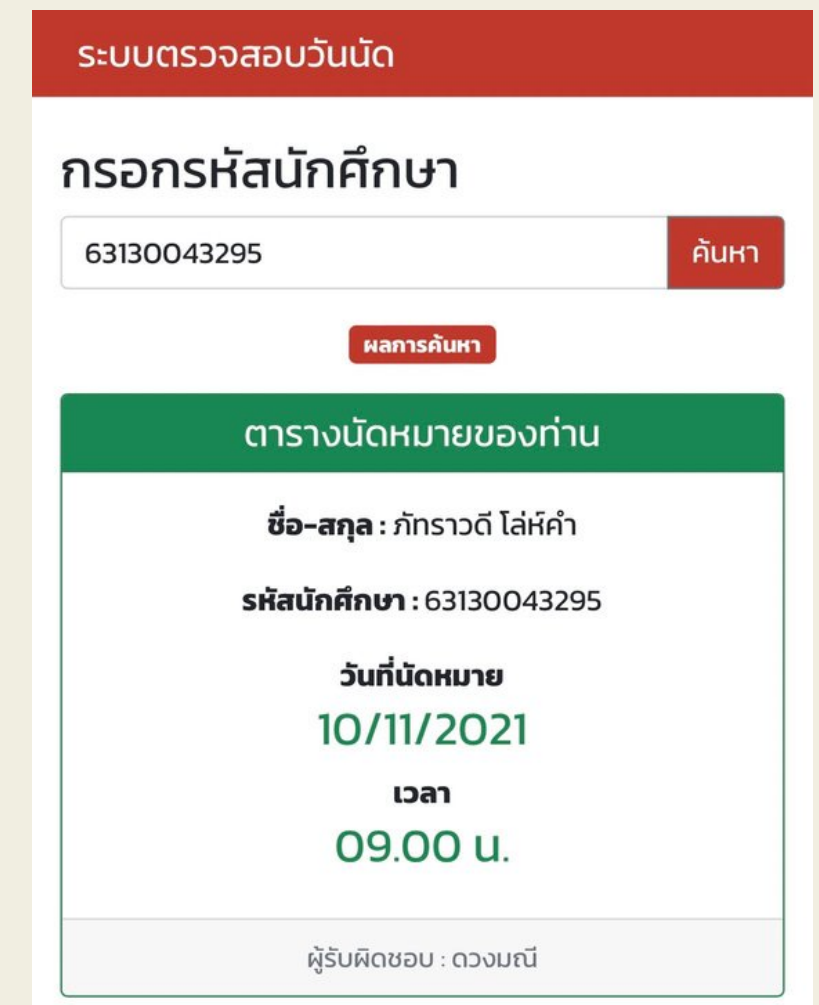

01 Scan QR-code เพิ่มเพื่อน

02 ต้อนรับเข้าสู่ Line Official

03 จองคิวและ เช็คตาราง

ไม่อยาก
พลาดข่าวสาร
Add ด่วนจ้า

04 ตรวจสอบ ตารางนัดหมาย

Line Official For STUDENT EN UBU

งานพัฒนานักศึกษา วิทยา