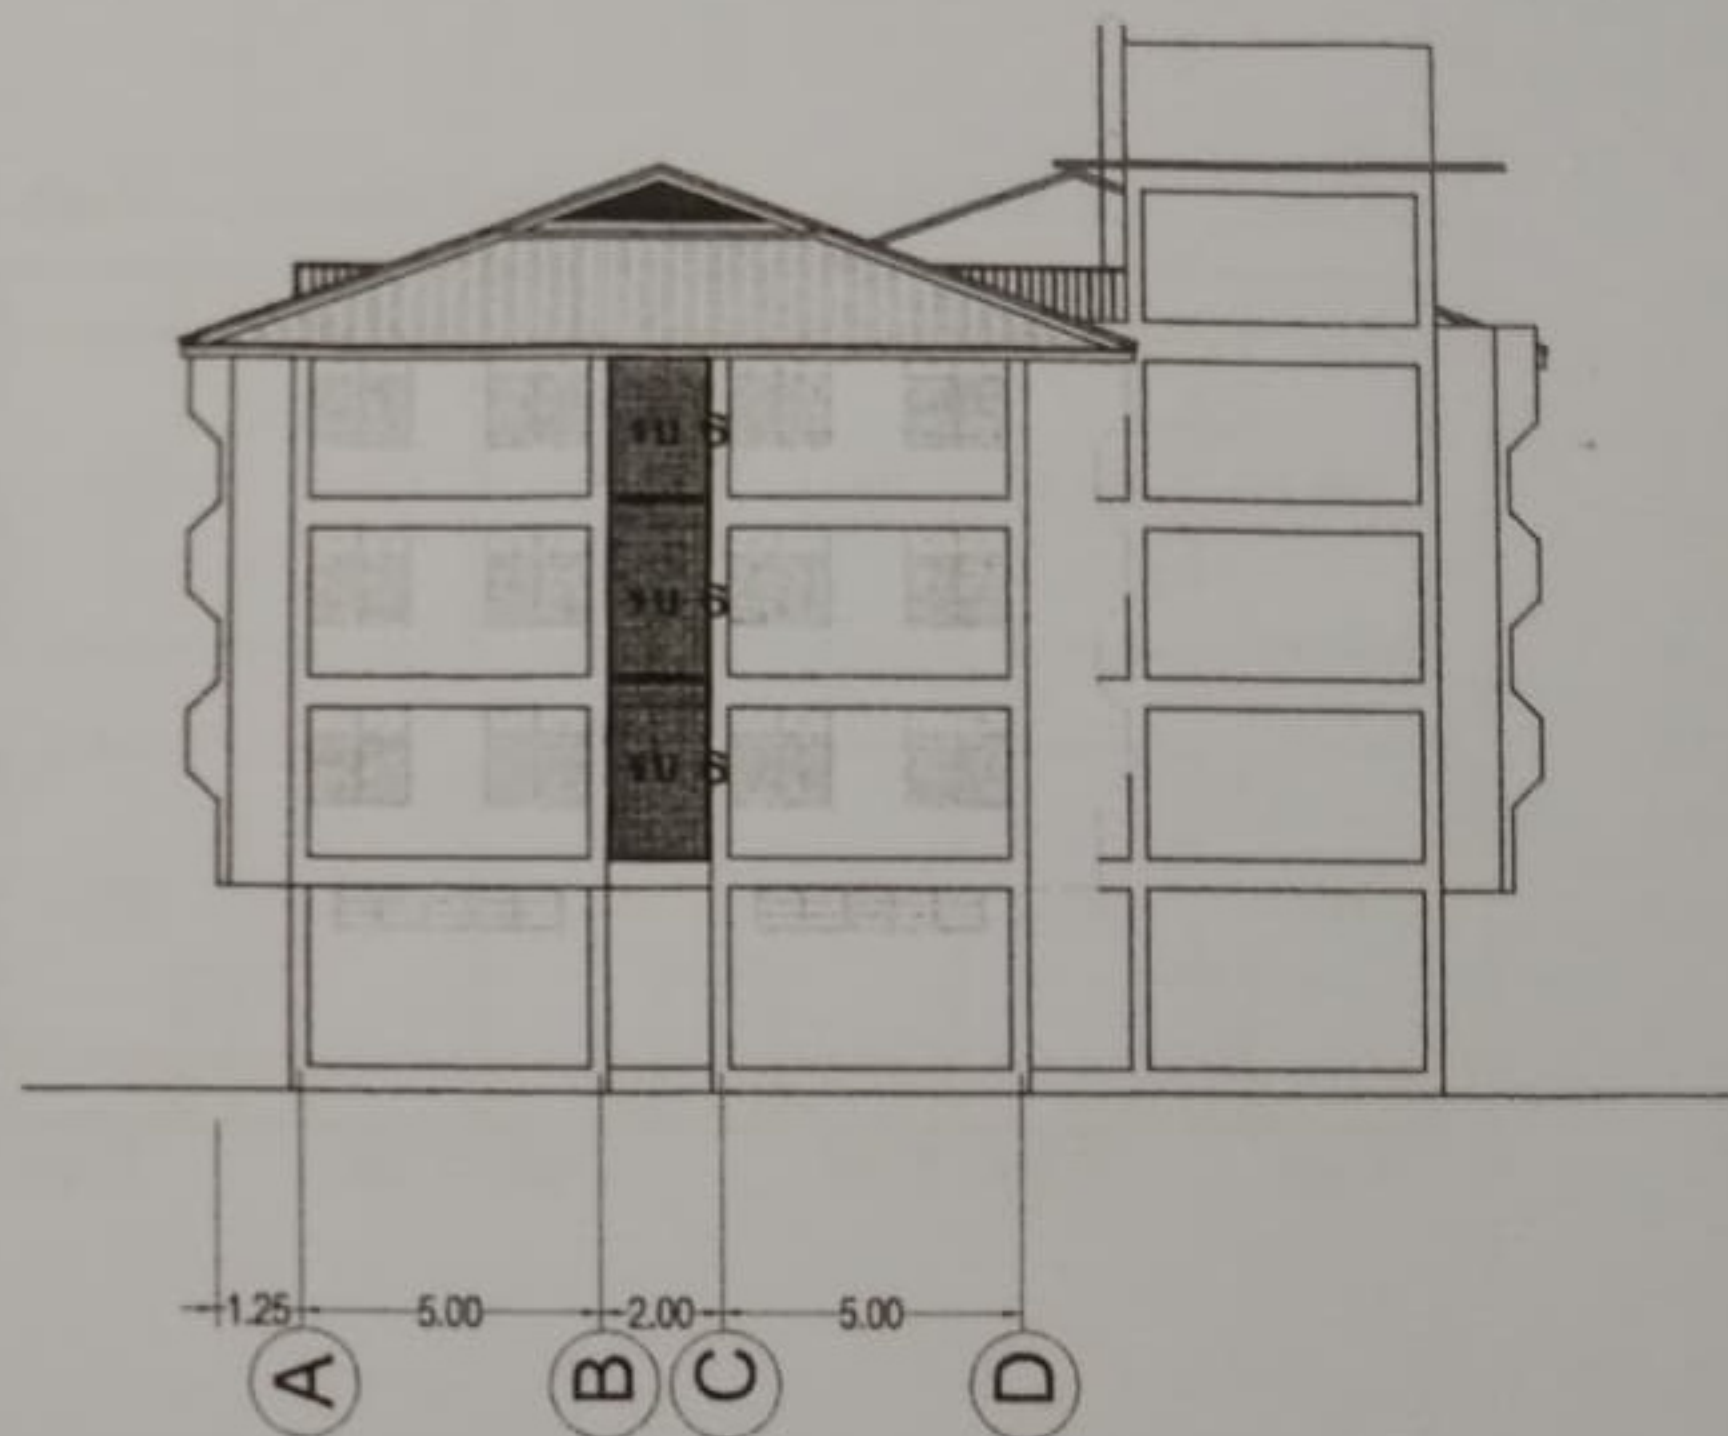

รูปด้านหน้า (อาคารหอพัก ราชาวดี 1,ราชาวดี 2,ราชพฤกษ์ 2)

SCALE 1:200

1.ให้ผู้รับจ้างติดตั้งตาข่ายกันนก ทั้ง 3 อาคารตามแบบ(อาคารหอพัก ราชาวดี 1,ราชาวดี 2,ราชพฤกษ์ 2)

รูปด้านหลัง (อาคารหอพัก ราชาวดี 1,ราชาวดี 2,ราชพฤกษ์ 2)

รูปด้านข้าง (อาคารหอพัก ราชพฤกษ์ 2)
 SCALE 1:250

ภาพแสดง ช่อง รบ6 หอพักราชพฤกษ์ 2

โครงการ : งานติดตั้งตาข่ายป้องกันนกพิราบหอพักนักศึกษา ราชาวดี ๑, ๒ หอพักราชพฤกษ์ ๑, ๒ มหาวิทยาลัยอุบลราชธานี

เริ่มงาน :

3 มกราคม 2563

ลำดับที่	รายละเอียด	จำนวน (วัน)	เริ่ม	เสร็จ
1	หอพักนักศึกษา ราชพฤกษ์ 2			
	กั้นพื้นที่พร้อมติดป้ายเตือน, ตั้งนั่งร้าน	1	03/01/2020	03/01/2020
	ร้อยตาข่ายกับสลิงและยึดตาข่ายปิดช่องระเบียงอาคารทั้ง 3 ชั้น ด้านหน้าและด้านหลัง	9	04/01/2020	14/01/2020
2	หอพักนักศึกษา ราชาวดี 1			
	กั้นพื้นที่พร้อมติดป้ายเตือน, ตั้งนั่งร้าน	1	15/01/2020	15/01/2020
	ร้อยตาข่ายกับสลิงและยึดตาข่ายปิดช่องระเบียงอาคารทั้ง 3 ชั้น ด้านหน้าและด้านหลัง	9	16/01/2020	25/01/2020
3	หอพักนักศึกษา ราชาวดี 2			
	กั้นพื้นที่พร้อมติดป้ายเตือน, ตั้งนั่งร้าน	1	27/01/2020	27/01/2020
	ร้อยตาข่ายกับสลิงและยึดตาข่ายปิดช่องระเบียงอาคารทั้ง 3 ชั้น ด้านหน้าและด้านหลัง	9	28/01/2020	06/02/2020
4	หอพักนักศึกษา ราชพฤกษ์ 1			
	กั้นพื้นที่พร้อมติดป้ายเตือน, ตั้งนั่งร้าน	1	07/02/2020	07/02/2020
	ร้อยตาข่ายกับสลิงและยึดตาข่ายปิดช่องระเบียงอาคารทั้ง 3 ชั้น ด้านหน้าและด้านหลัง	6	08/02/2020	14/02/2020
5	ตรวจเช็คความเรียบร้อย และส่งงาน	1	15/02/2020	15/02/2020
	รวม	38		