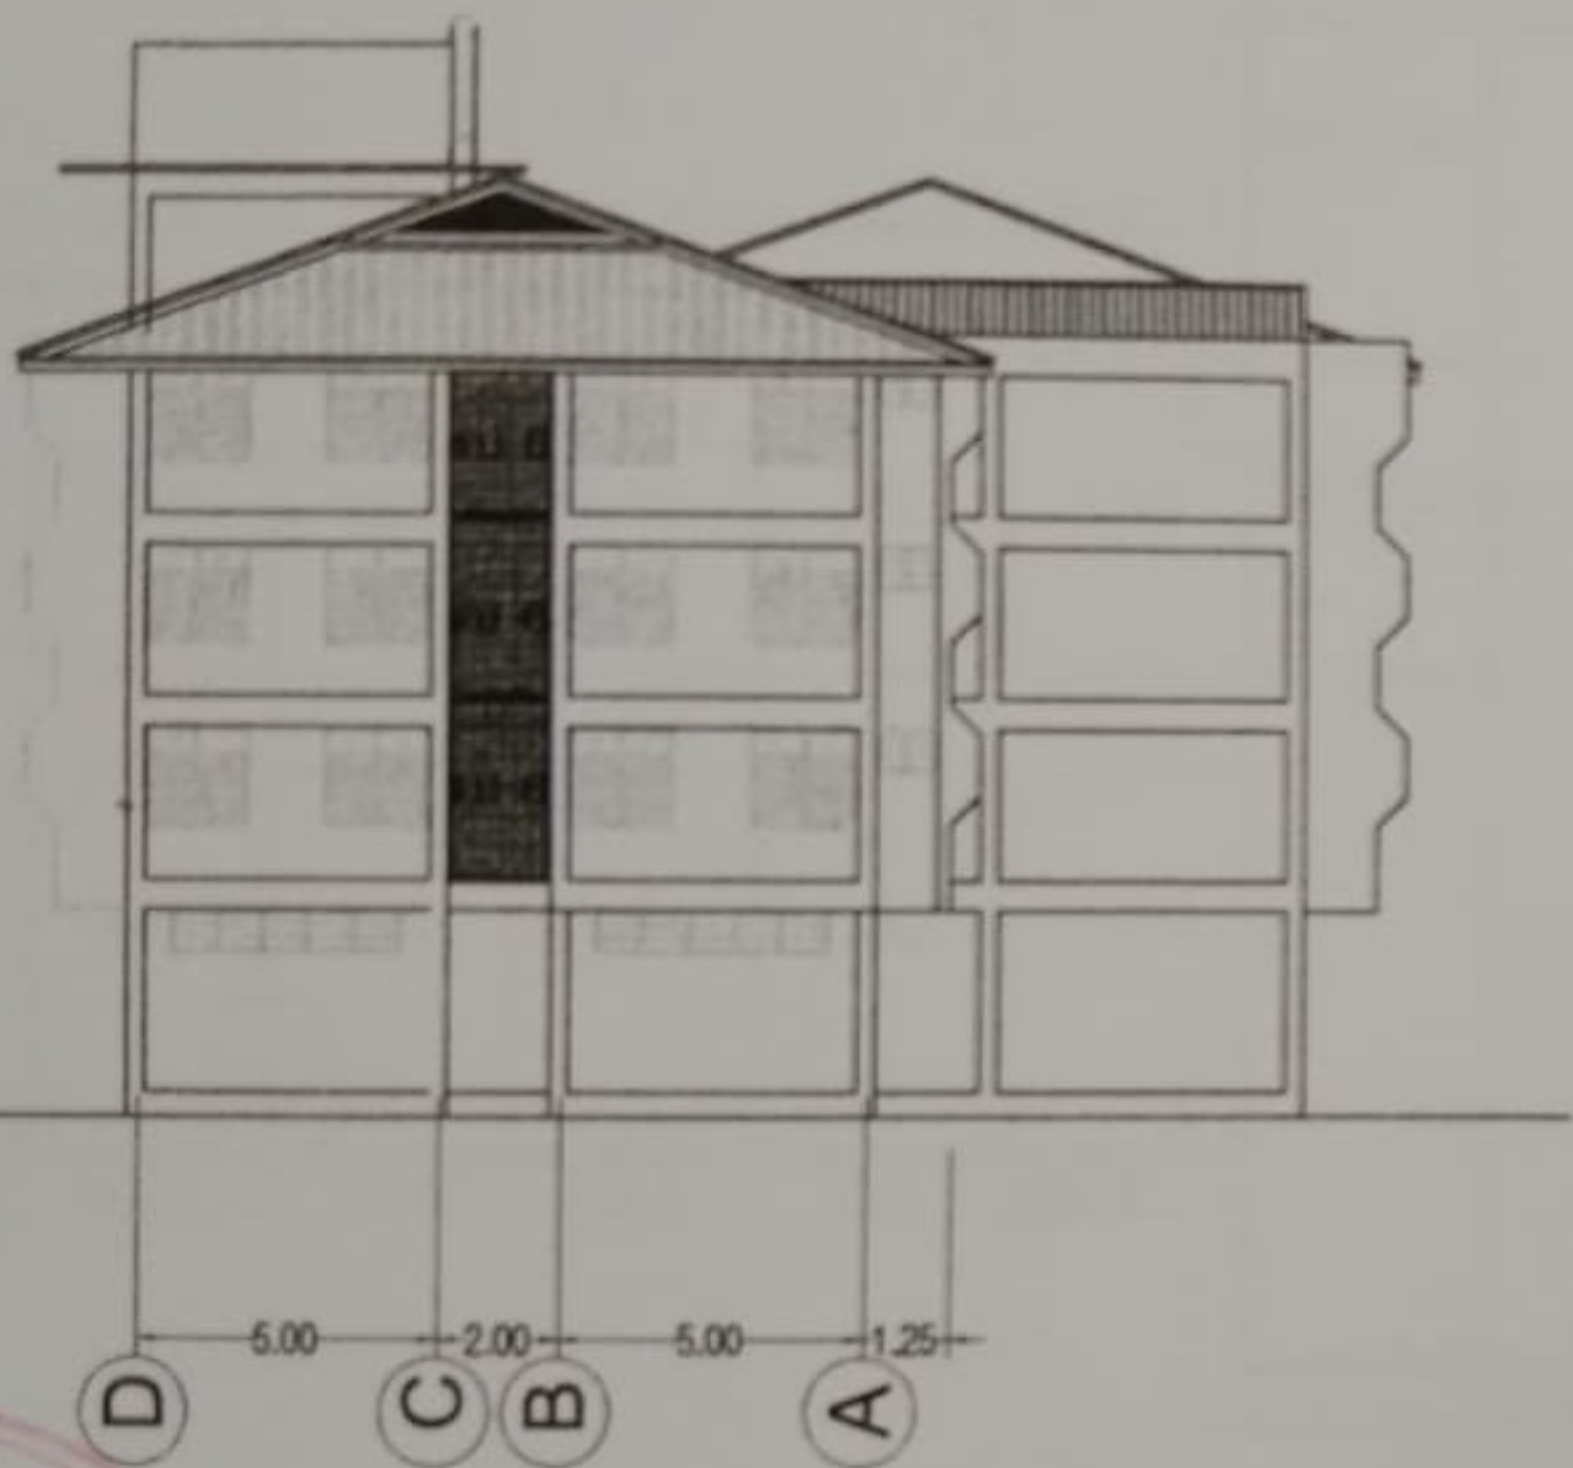

รูปด้านหน้า (อาคารหอพัก ราชาวดี 1,ราชาวดี 2,ราชพฤกษ์ 2)

SCALE 1:200

1.ให้ผู้รับจ้างติดตั้งตาข่ายกันนก ทั้ง 3 อาคารตามแบบ(อาคารหอพัก ราชาวดี 1,ราชาวดี 2,ราชพฤกษ์ 2)

รูปด้านหลัง (อาคารหอพัก ราชาวดี 1,ราชาวดี 2,ราชพฤกษ์ 2)

รูปด้านข้าง (อาคารหอพัก ราชพฤกษ์ 2)
 SCALE 1:250

ภาพแสดง ช่อง รบ6 หอพักราชพฤกษ์ 2

โครงการ : งานติดตั้งตาข่ายป้องกันนกพิราบหอพักนักศึกษา ราชาวดี ๑, ๒ หอพักราชพฤกษ์ ๑, ๒ มหาวิทยาลัยอุบลราชธานี

เริ่มงาน :

3 มกราคม 2563

ลำดับที่	รายละเอียด	จำนวน (วัน)	เริ่ม	เสร็จ
1	หอพักนักศึกษา ราชพฤกษ์ 2			
	กั้นพื้นที่พร้อมติดป้ายเตือน, ตั้งนั่งร้าน	1	03/01/2020	03/01/2020
	ร้อยตาข่ายกับสลิงและยึดตาข่ายปิดช่องระเบียงอาคารทั้ง 3 ชั้น ด้านหน้าและด้านหลัง	9	04/01/2020	14/01/2020
2	หอพักนักศึกษา ราชาวดี 1			
	กั้นพื้นที่พร้อมติดป้ายเตือน, ตั้งนั่งร้าน	1	15/01/2020	15/01/2020
	ร้อยตาข่ายกับสลิงและยึดตาข่ายปิดช่องระเบียงอาคารทั้ง 3 ชั้น ด้านหน้าและด้านหลัง	9	16/01/2020	25/01/2020
3	หอพักนักศึกษา ราชาวดี 2			
	กั้นพื้นที่พร้อมติดป้ายเตือน, ตั้งนั่งร้าน	1	27/01/2020	27/01/2020
	ร้อยตาข่ายกับสลิงและยึดตาข่ายปิดช่องระเบียงอาคารทั้ง 3 ชั้น ด้านหน้าและด้านหลัง	9	28/01/2020	06/02/2020
4	หอพักนักศึกษา ราชพฤกษ์ 1			
	กั้นพื้นที่พร้อมติดป้ายเตือน, ตั้งนั่งร้าน	1	07/02/2020	07/02/2020
	ร้อยตาข่ายกับสลิงและยึดตาข่ายปิดช่องระเบียงอาคารทั้ง 3 ชั้น ด้านหน้าและด้านหลัง	6	08/02/2020	14/02/2020
5	ตรวจเช็คความเรียบร้อย และส่งงาน	1	15/02/2020	15/02/2020
	รวม	38		