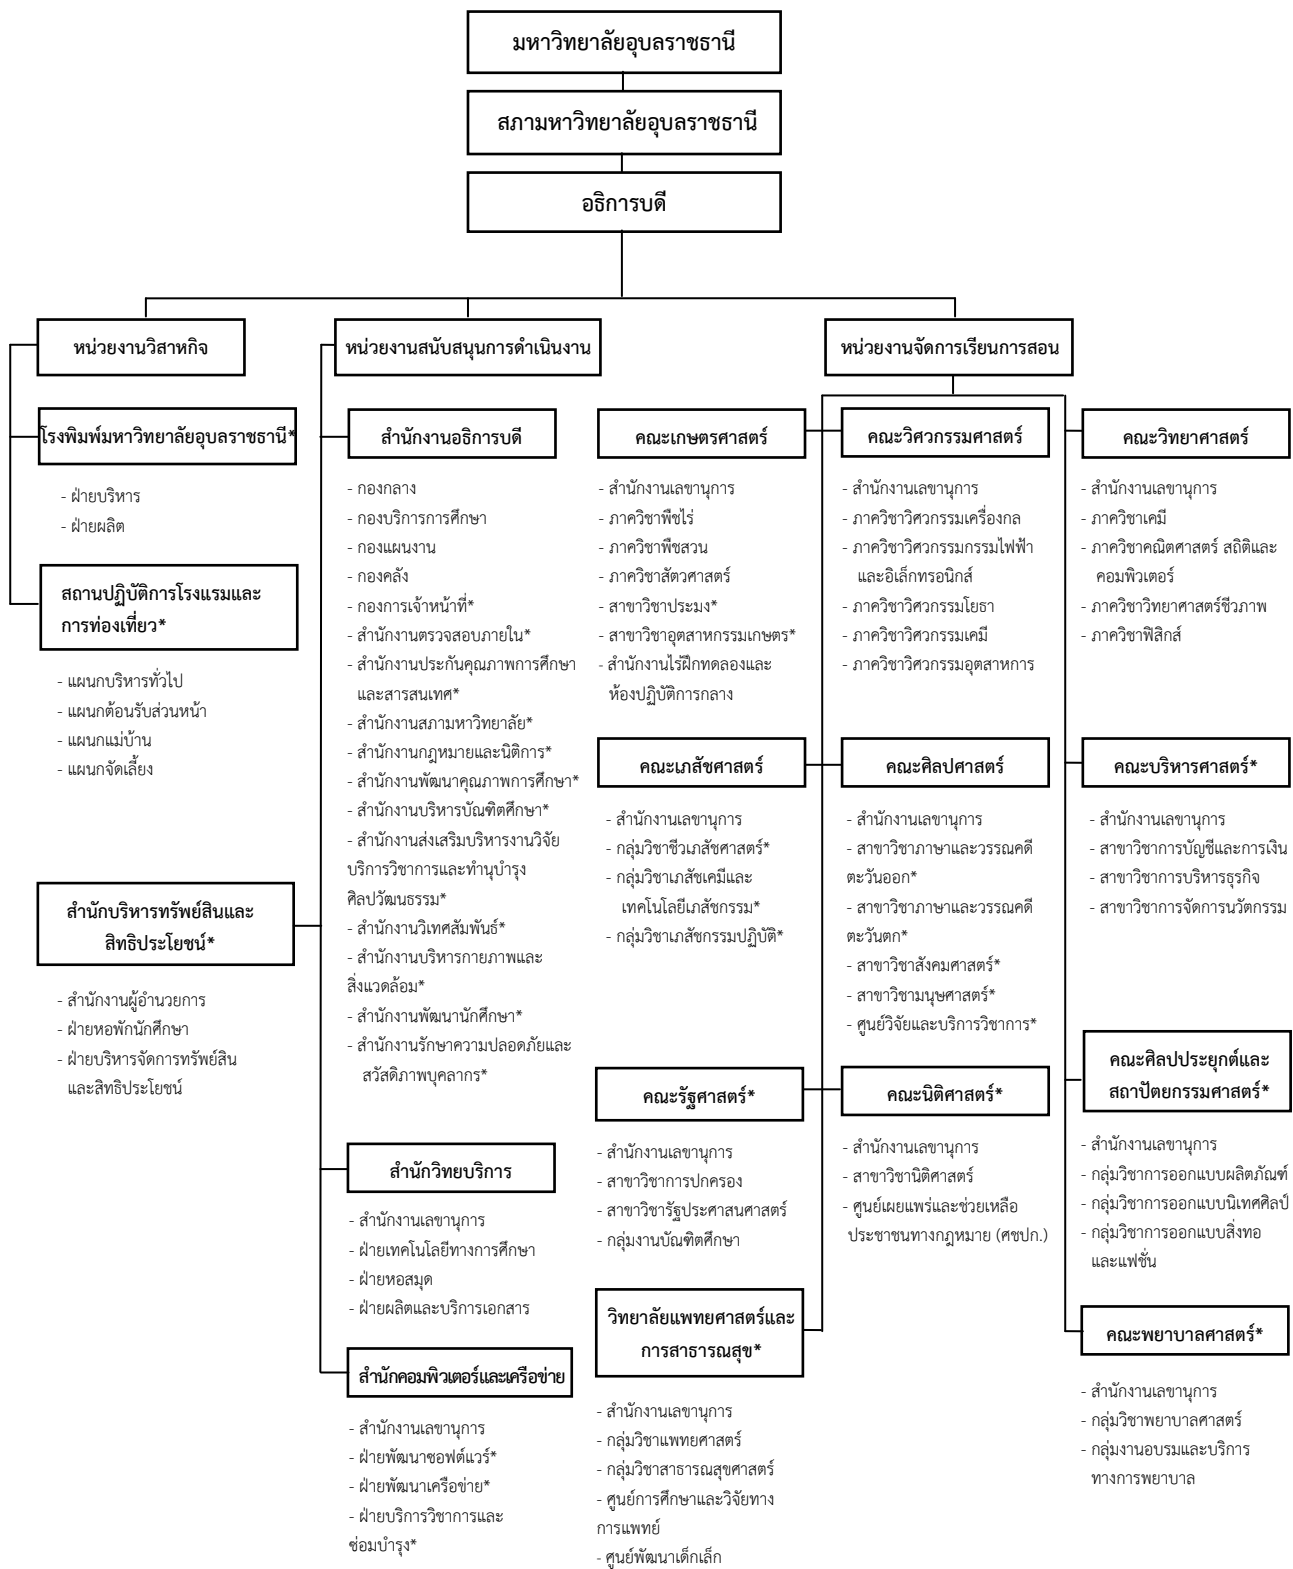

โครงสร้างการแบ่งส่วนงานราชการและส่วนงานภายในมหาวิทยาลัยอุบลราชธานี

หมายเหตุ * เป็นส่วนงานภายในที่จัดตั้งโดยสภามหาวิทยาลัย

โครงสร้างการบริหารสำนักงานอธิการบดี

โครงสร้างการแบ่งส่วนงานสำนักงานอธิการบดี