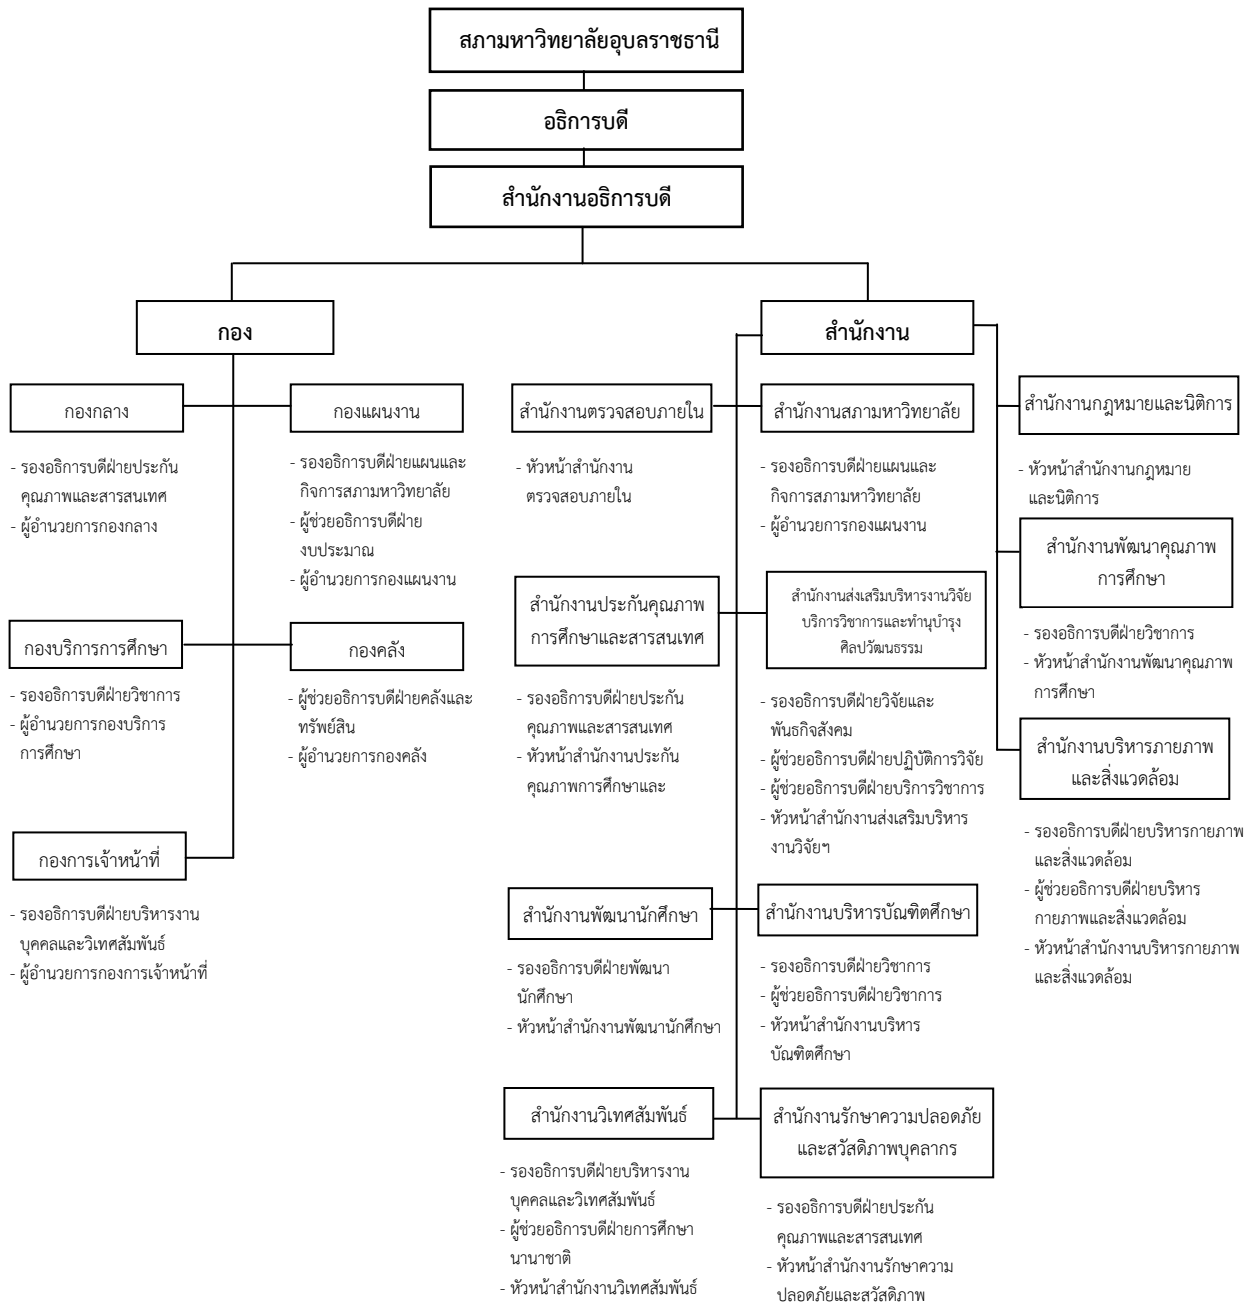

โครงสร้างการแบ่งส่วนงานราชการและส่วนงานภายในมหาวิทยาลัยอุบลราชธานี

หมายเหตุ * เป็นส่วนงานภายในที่จัดตั้งโดยสภามหาวิทยาลัย

โครงสร้างการบริหารสำนักงานอธิการบดี

โครงสร้างการแบ่งส่วนงานสำนักงานอธิการบดี